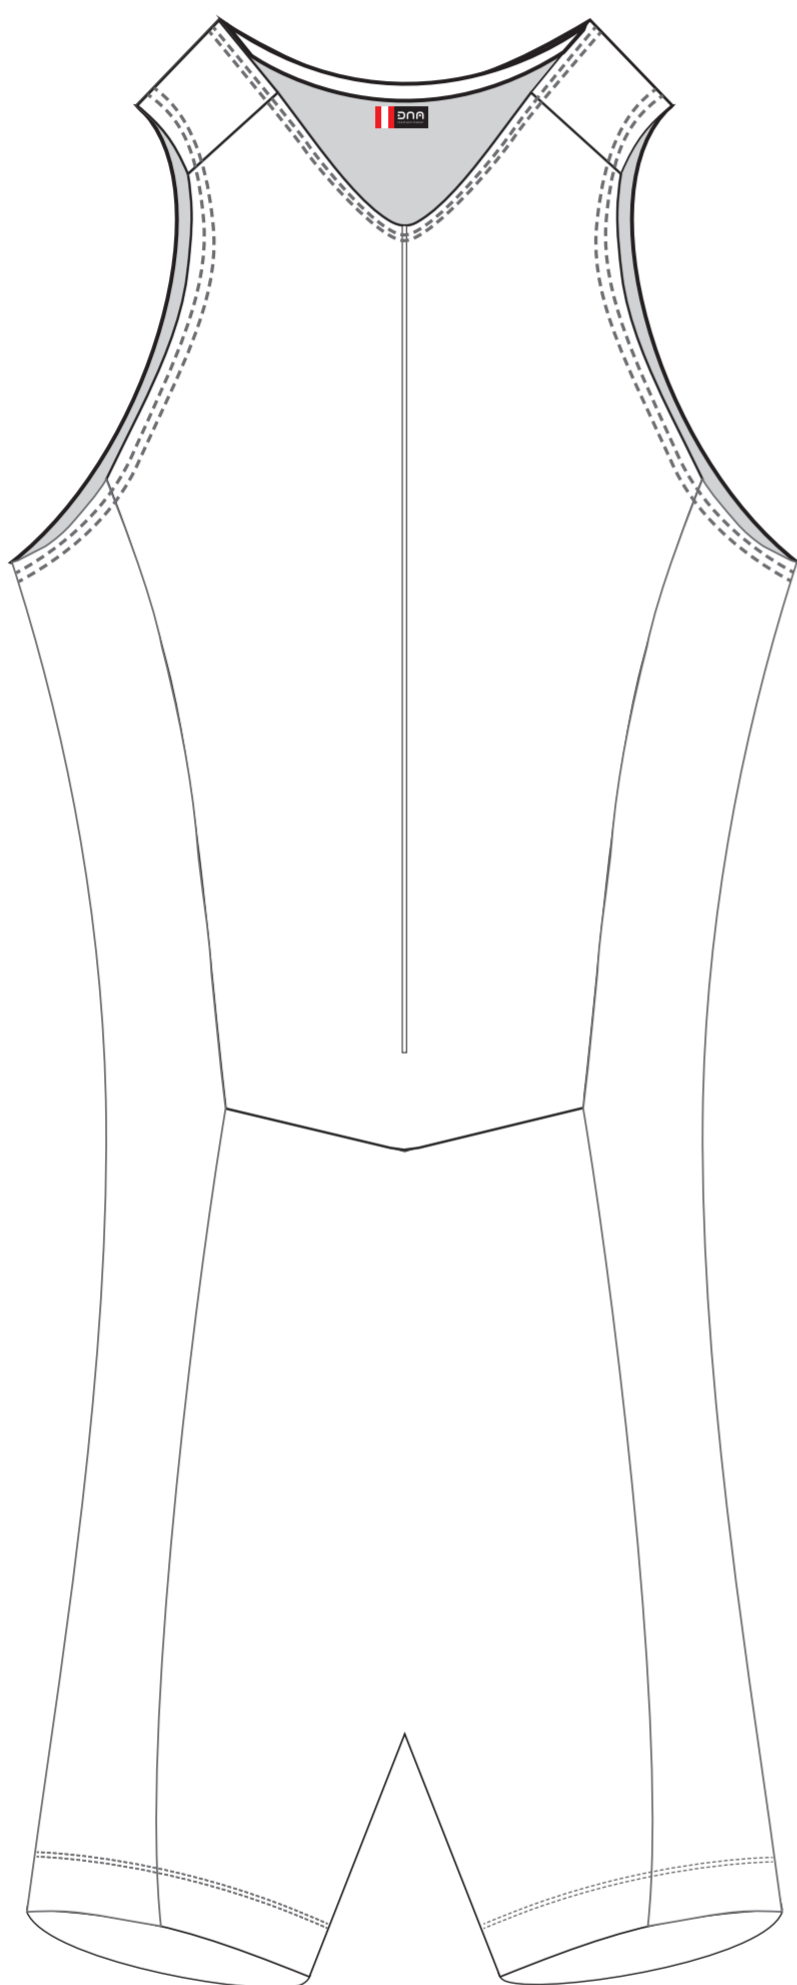

Triathlon Speed Suit Ärmellos

Farben

■ BLACK

Reißverschluss

- Black verdeckt
 White nicht verdeckt
 Colour:_____

Binding

- Black
 White
 Color:_____

Wichtig: Sie erhalten hiermit den Textilentwurf. Um Ihnen eine positive Umsetzung des Designs, angepasst auf unsere Schnitte, zu gewährleisten wird dies vor der Freigabe in der Produktion noch einmal überprüft. Anschließend erhalten Sie zeitgerecht einen 2. Abzug der nach Ihrer Überprüfung und Freigabe produziert werden kann.

Triathlon Speed Suit Ärmellos

Farben

■ ?

Reißverschluss

- Black verdeckt
 White nicht verdeckt
 Colour: _____

Binding

- Black
 White
 Color: _____

Wichtig: Sie erhalten hiermit den Textilentwurf. Um Ihnen eine positive Umsetzung des Designs, angepasst auf unsere Schnitte, zu gewährleisten wird dies vor der Freigabe in der Produktion noch einmal überprüft. Anschließend erhalten Sie zeitgerecht einen 2. Abzug der nach Ihrer Überprüfung und Freigabe produziert werden kann.