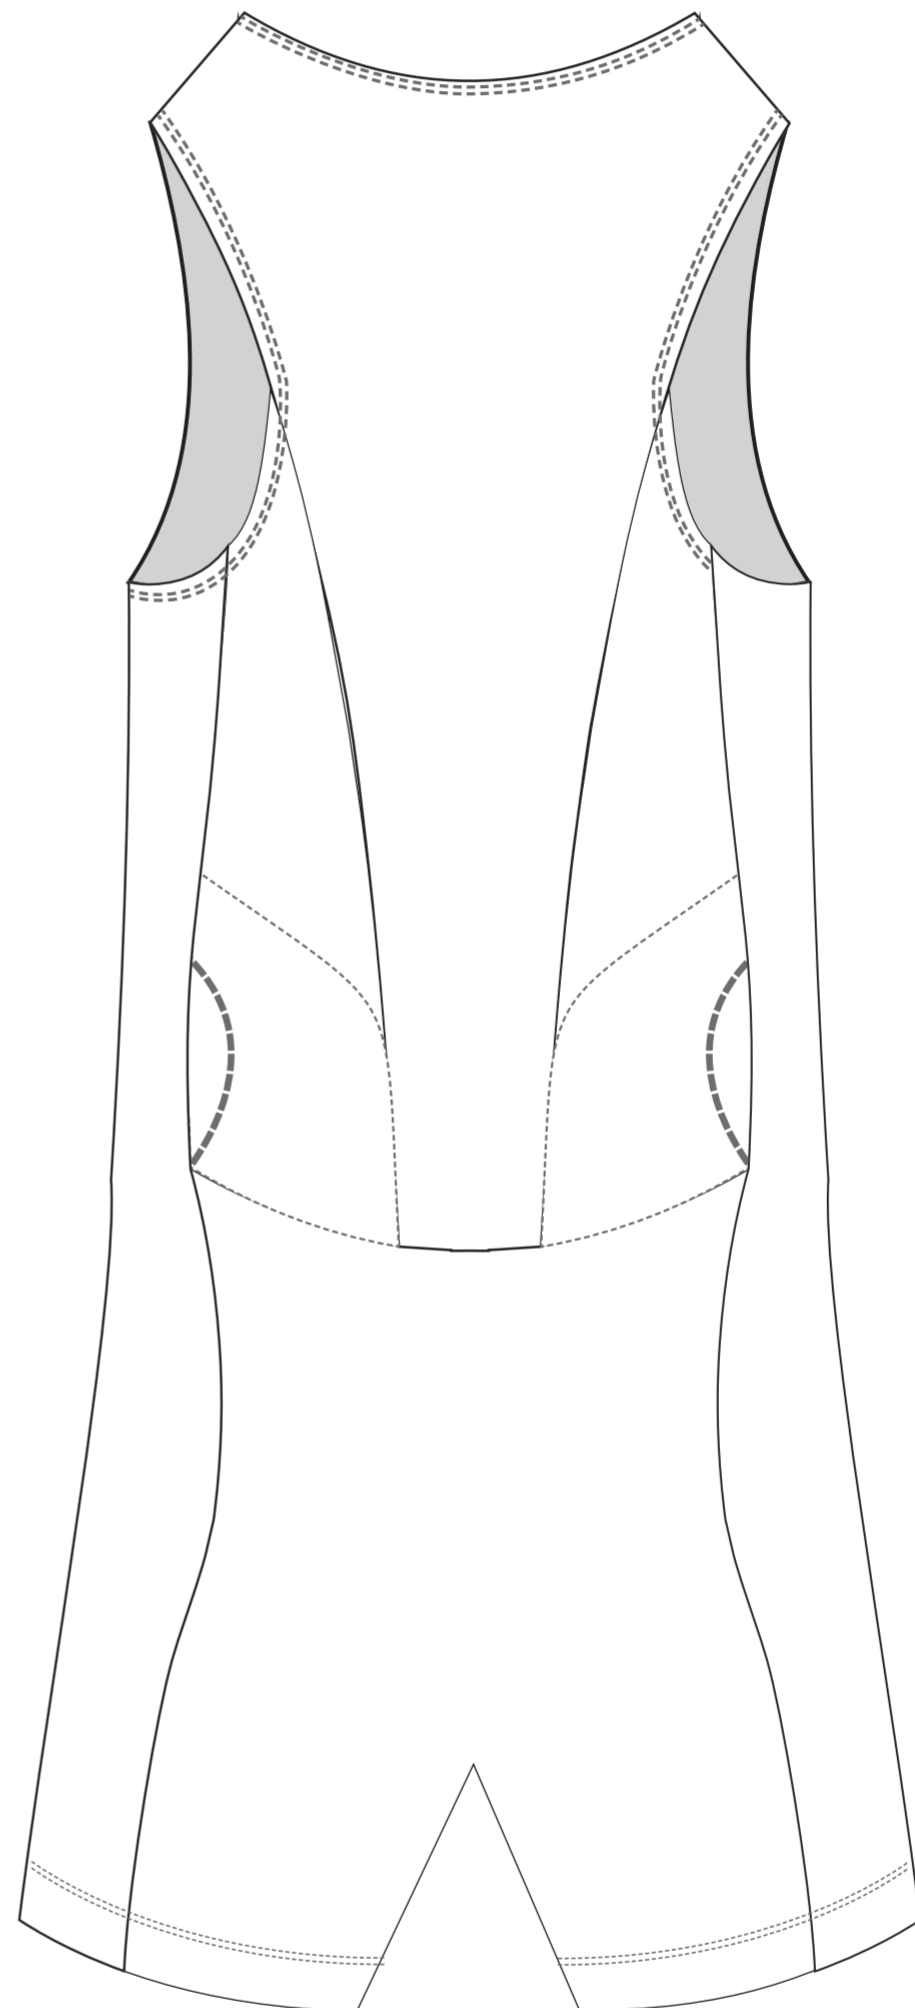

Triathlon Speed Suit Ärmellos

Farben

■ BLACK

Reißverschluss

- Black verdeckt
 White nicht verdeckt
 Colour:_____

Binding

- Black
 White
 Color:_____

Wichtig: Sie erhalten hiermit den Textilentwurf. Um Ihnen eine positive Umsetzung des Designs, angepasst auf unsere Schnitte, zu gewährleisten wird dies vor der Freigabe in der Produktion noch einmal überprüft. Anschließend erhalten Sie zeitgerecht einen 2. Abzug der nach Ihrer Überprüfung und Freigabe produziert werden kann.

Triathlon Speed Suit Ärmellos

Farben

■ ?

Reißverschluss

- Black verdeckt
 White nicht verdeckt
 Colour: _____

Binding

- Black
 White
 Color: _____

Wichtig: Sie erhalten hiermit den Textilentwurf. Um Ihnen eine positive Umsetzung des Designs, angepasst auf unsere Schnitte, zu gewährleisten wird dies vor der Freigabe in der Produktion noch einmal überprüft. Anschließend erhalten Sie zeitgerecht einen 2. Abzug der nach Ihrer Überprüfung und Freigabe produziert werden kann.