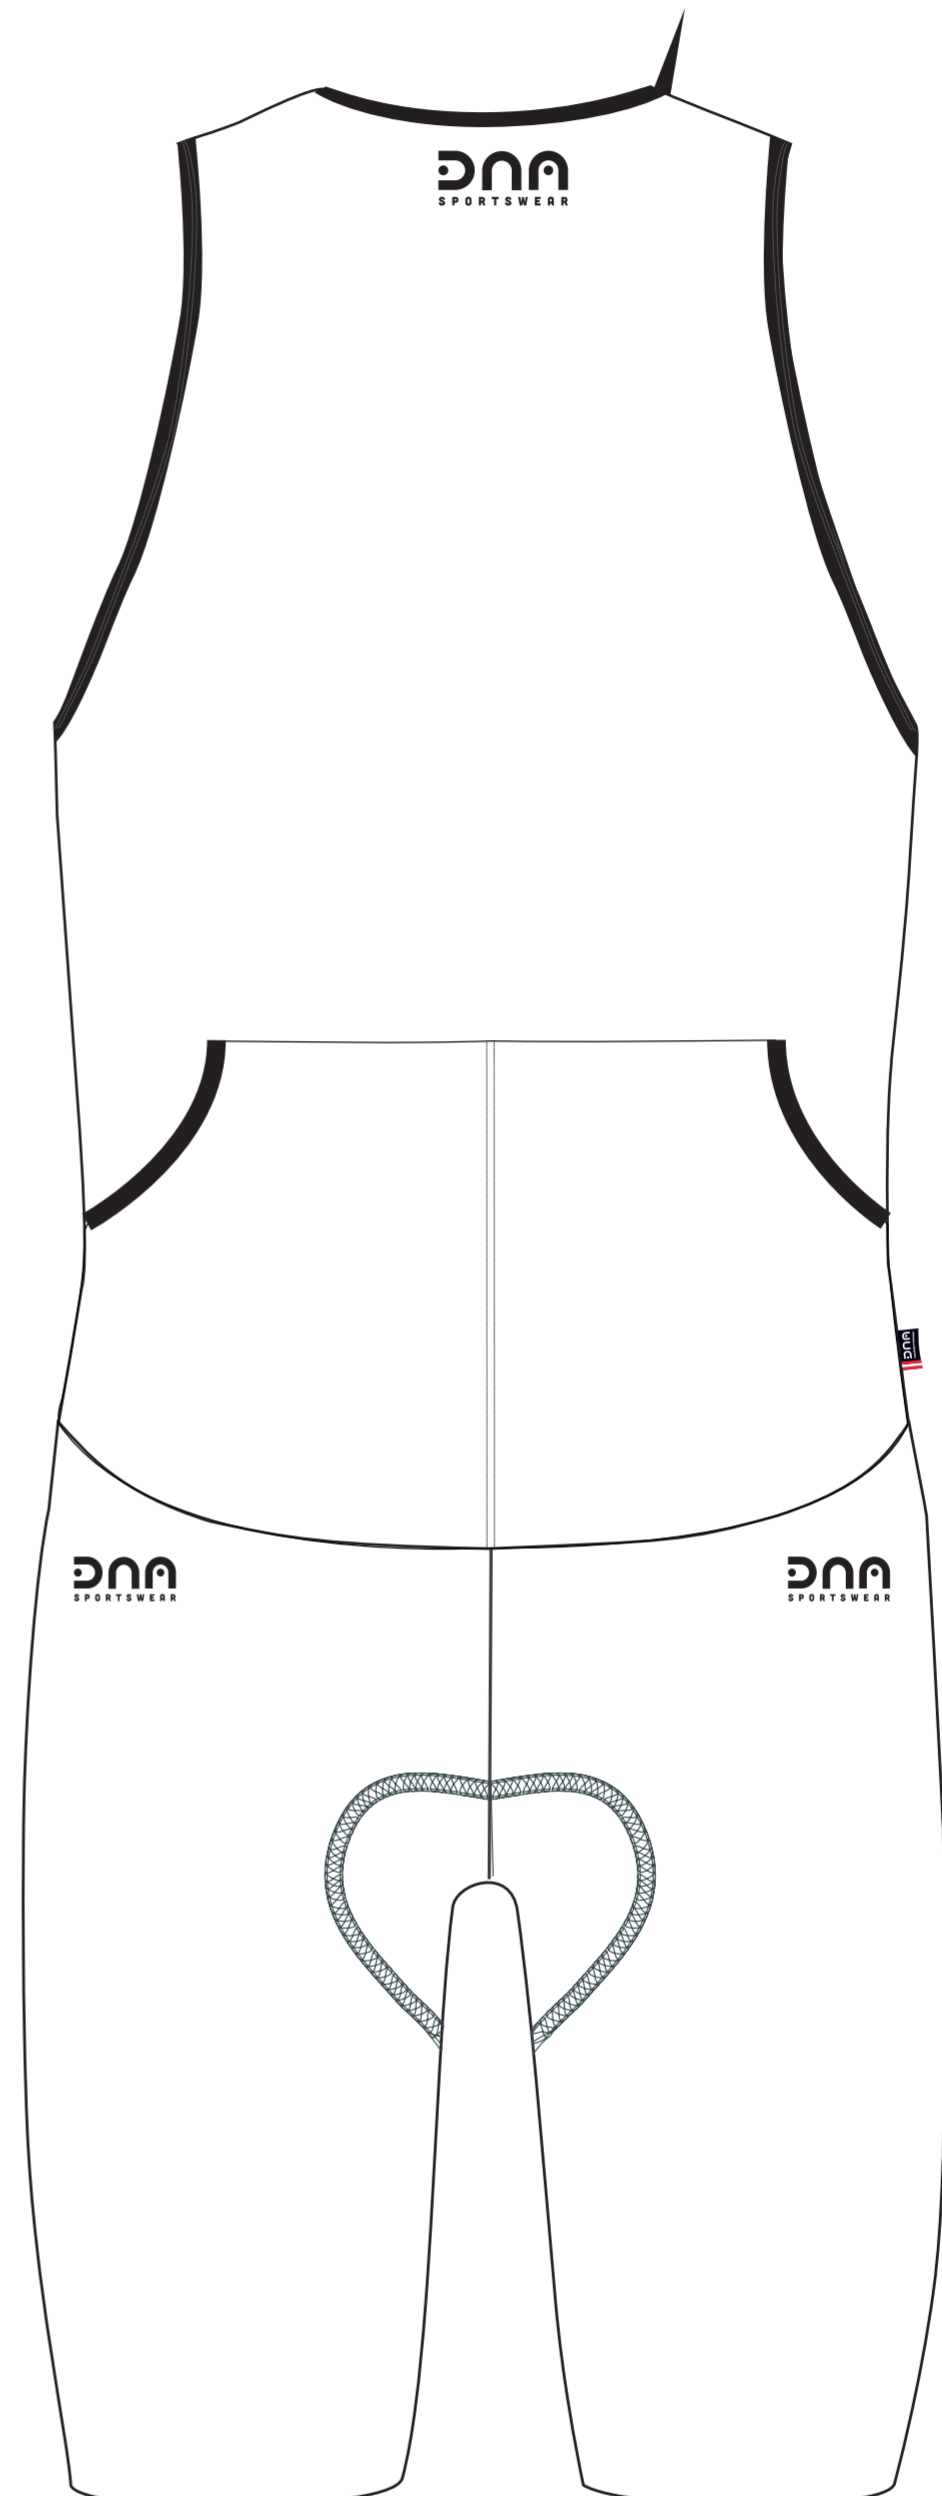

Triathlon Speed Suit Ärmellos

Farben

■ BLACK

Reißverschluss

- Black verdeckt
 White nicht verdeckt
 Colour:_____

Binding

- Black
 White
 Color:_____

Wichtig: Sie erhalten hiermit den Textilentwurf. Um Ihnen eine positive Umsetzung des Designs, angepasst auf unsere Schnitte, zu gewährleisten wird dies vor der Freigabe in der Produktion noch einmal überprüft. Anschließend erhalten Sie zeitgerecht einen 2. Abzug der nach Ihrer Überprüfung und Freigabe produziert werden kann.

Triathlon Speed Suit Ärmellos

Farben

■ ?

Reißverschluss

- Black verdeckt
 White nicht verdeckt
 Colour: _____

Binding

- Black
 White
 Color: _____

Wichtig: Sie erhalten hiermit den Textilentwurf. Um Ihnen eine positive Umsetzung des Designs, angepasst auf unsere Schnitte, zu gewährleisten wird dies vor der Freigabe in der Produktion noch einmal überprüft. Anschließend erhalten Sie zeitgerecht einen 2. Abzug der nach Ihrer Überprüfung und Freigabe produziert werden kann.