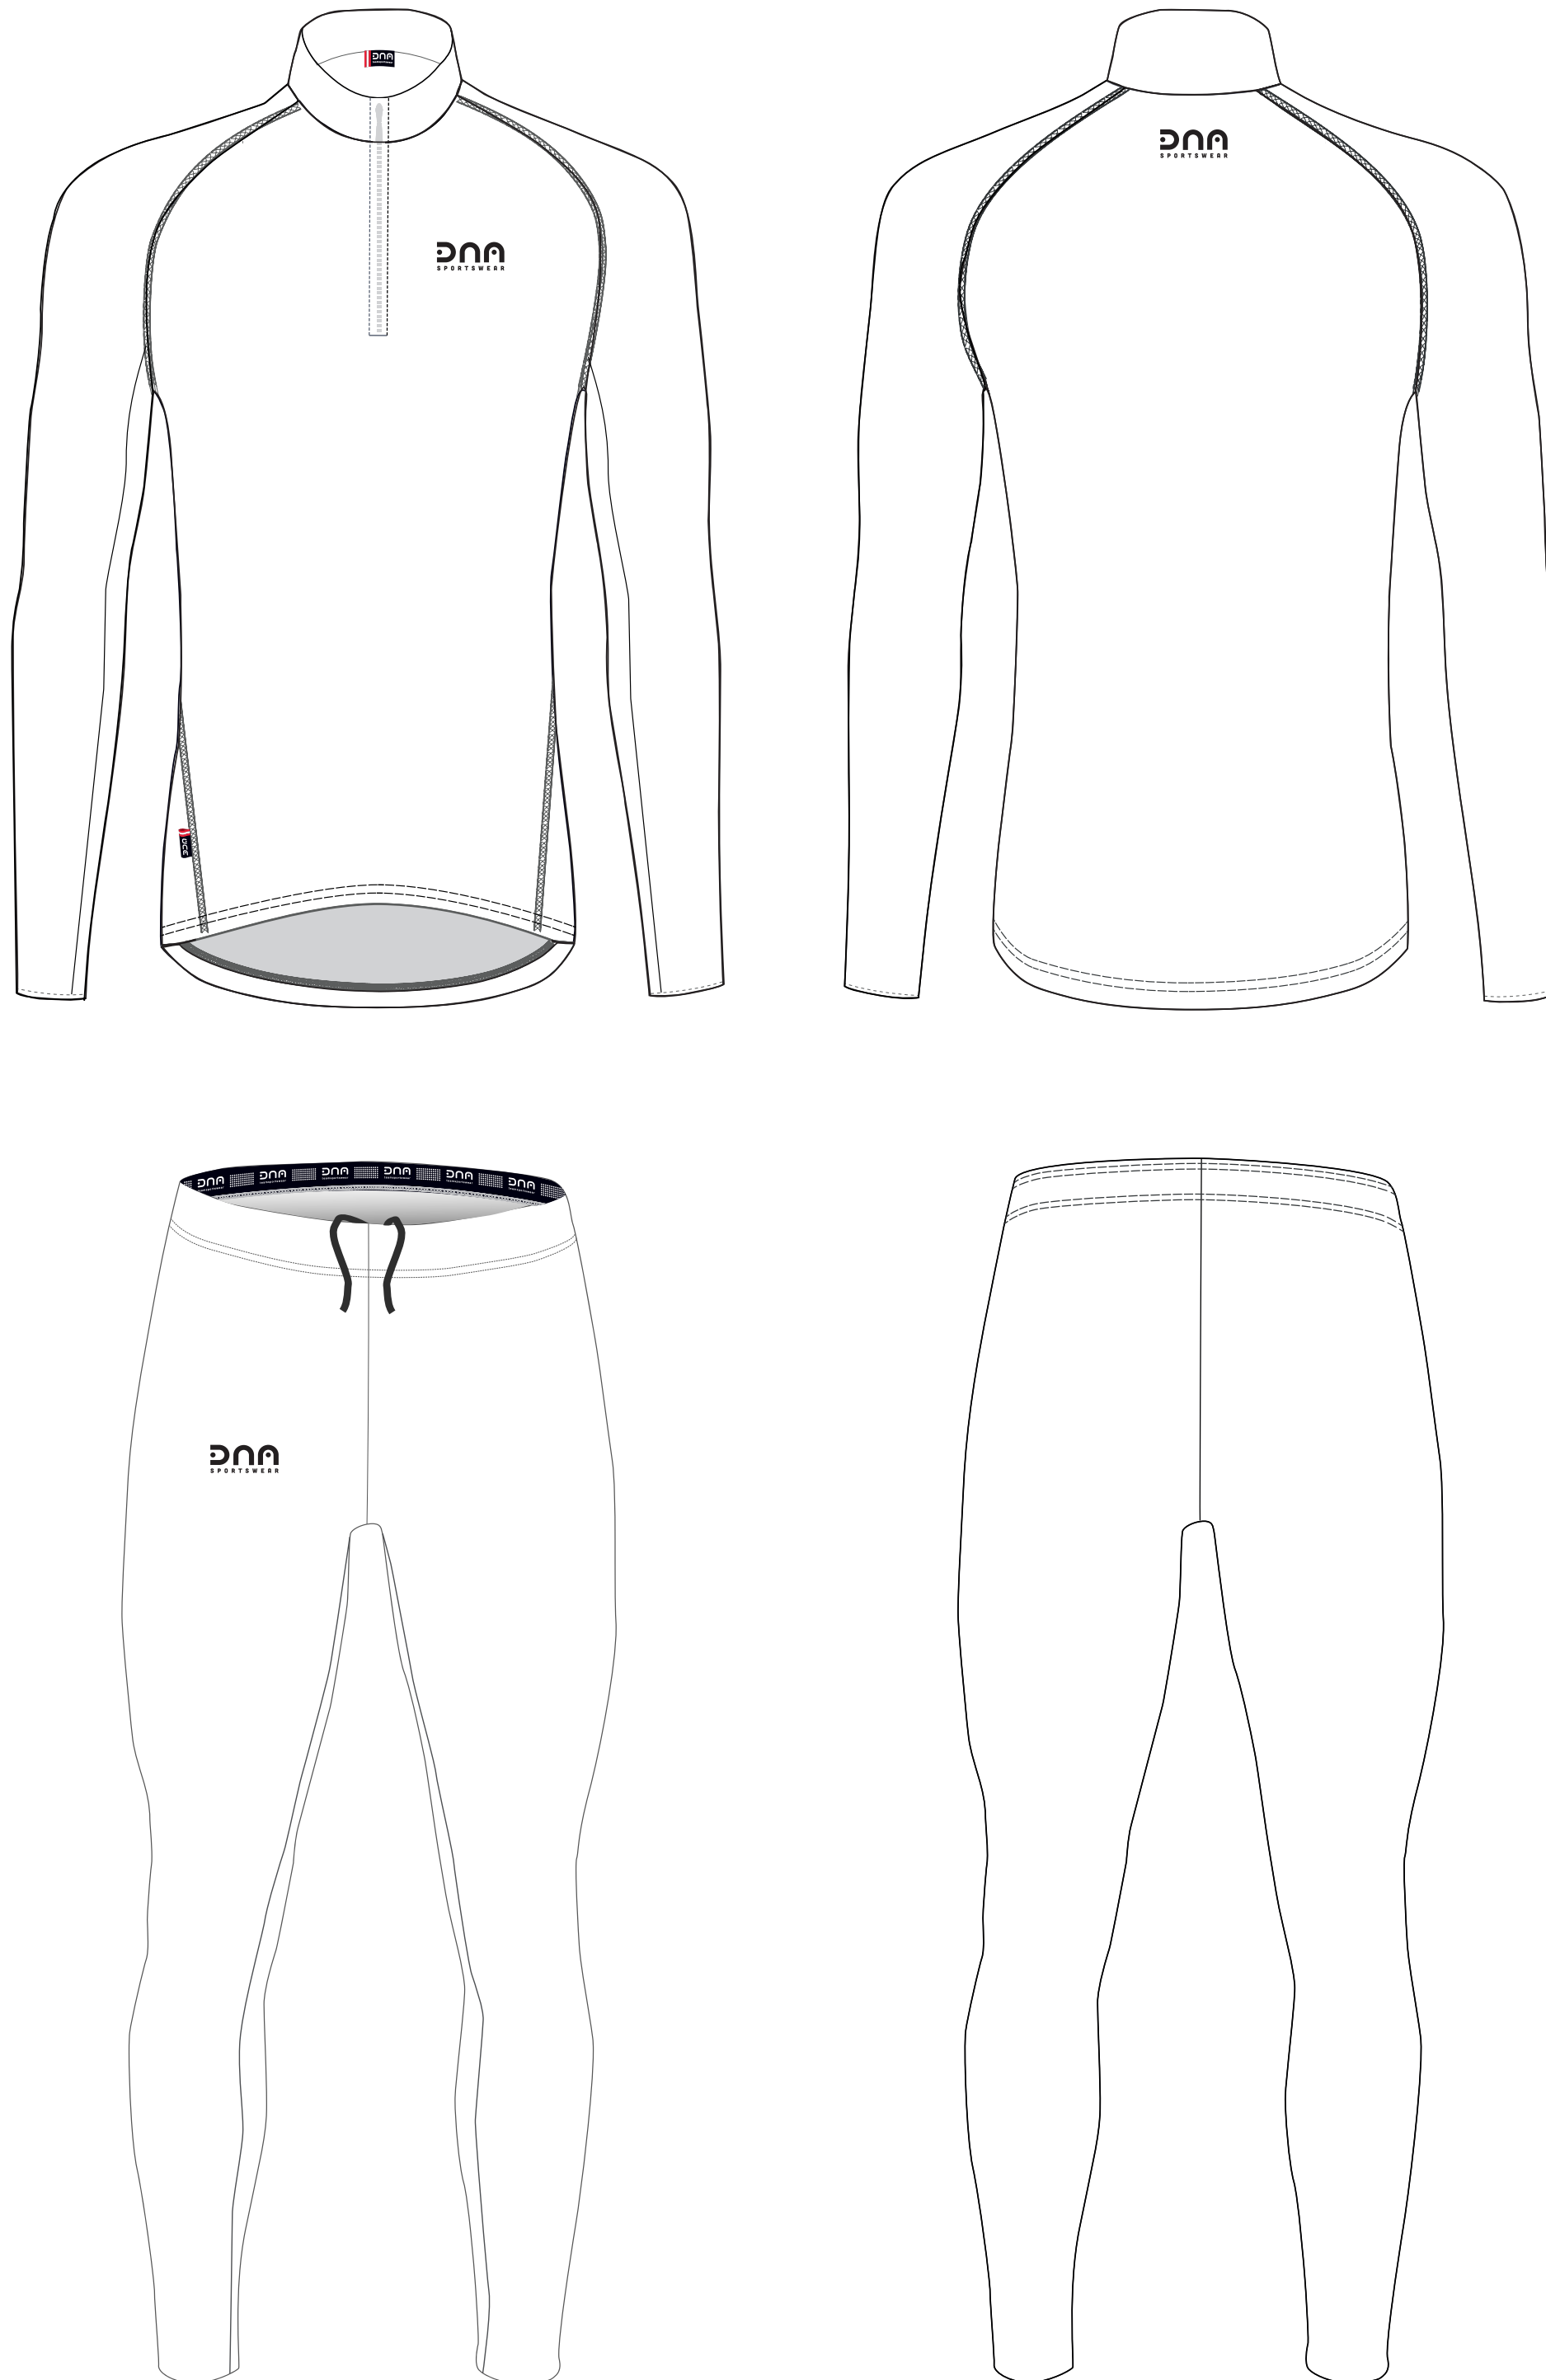

Elite Race Suit XC

Farben

■ BLACK

Reißverschluss

- Black verdeckt
 White nicht verdeckt
 Colour: _____

Binding

- Black
 White
 Color: _____

Wichtig: Sie erhalten hiermit den Textilentwurf. Um Ihnen eine positive Umsetzung des Designs, angepasst auf unsere Schnitte, zu gewährleisten wird dies vor der Freigabe in der Produktion noch einmal überprüft. Anschließend erhalten Sie zeitgerecht einen 2. Abzug der nach Ihrer Überprüfung und Freigabe produziert werden kann.