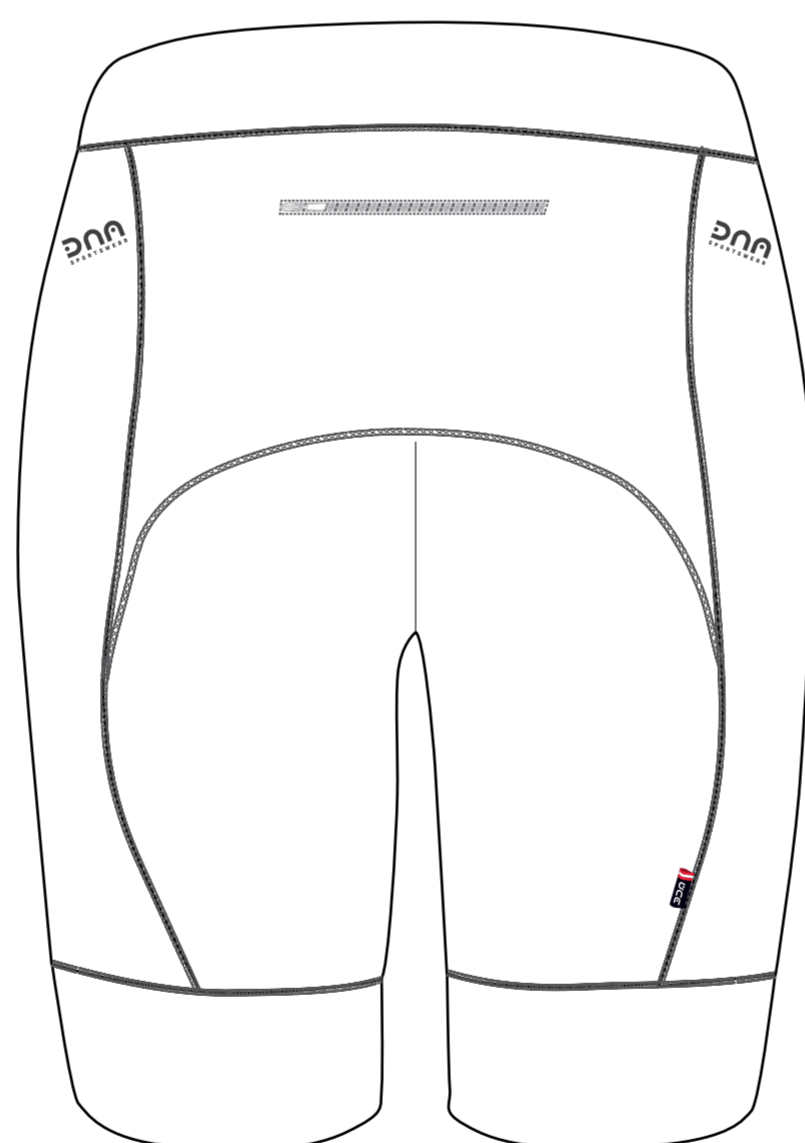

Elite Laufshort

Farben

■ BLACK

Flatlock - Hose

- Black Overlock
 White
 Colour: _____

Reißverschluss

- Black
 White

Wichtig: Sie erhalten hiermit den Textilentwurf. Um Ihnen eine positive Umsetzung des Designs, angepasst auf unsere Schnitte, zu gewährleisten wird dies vor der Freigabe in der Produktion noch einmal überprüft. Anschließend erhalten Sie zeitgerecht einen 2. Abzug der nach Ihrer Überprüfung und Freigabe produziert werden kann.