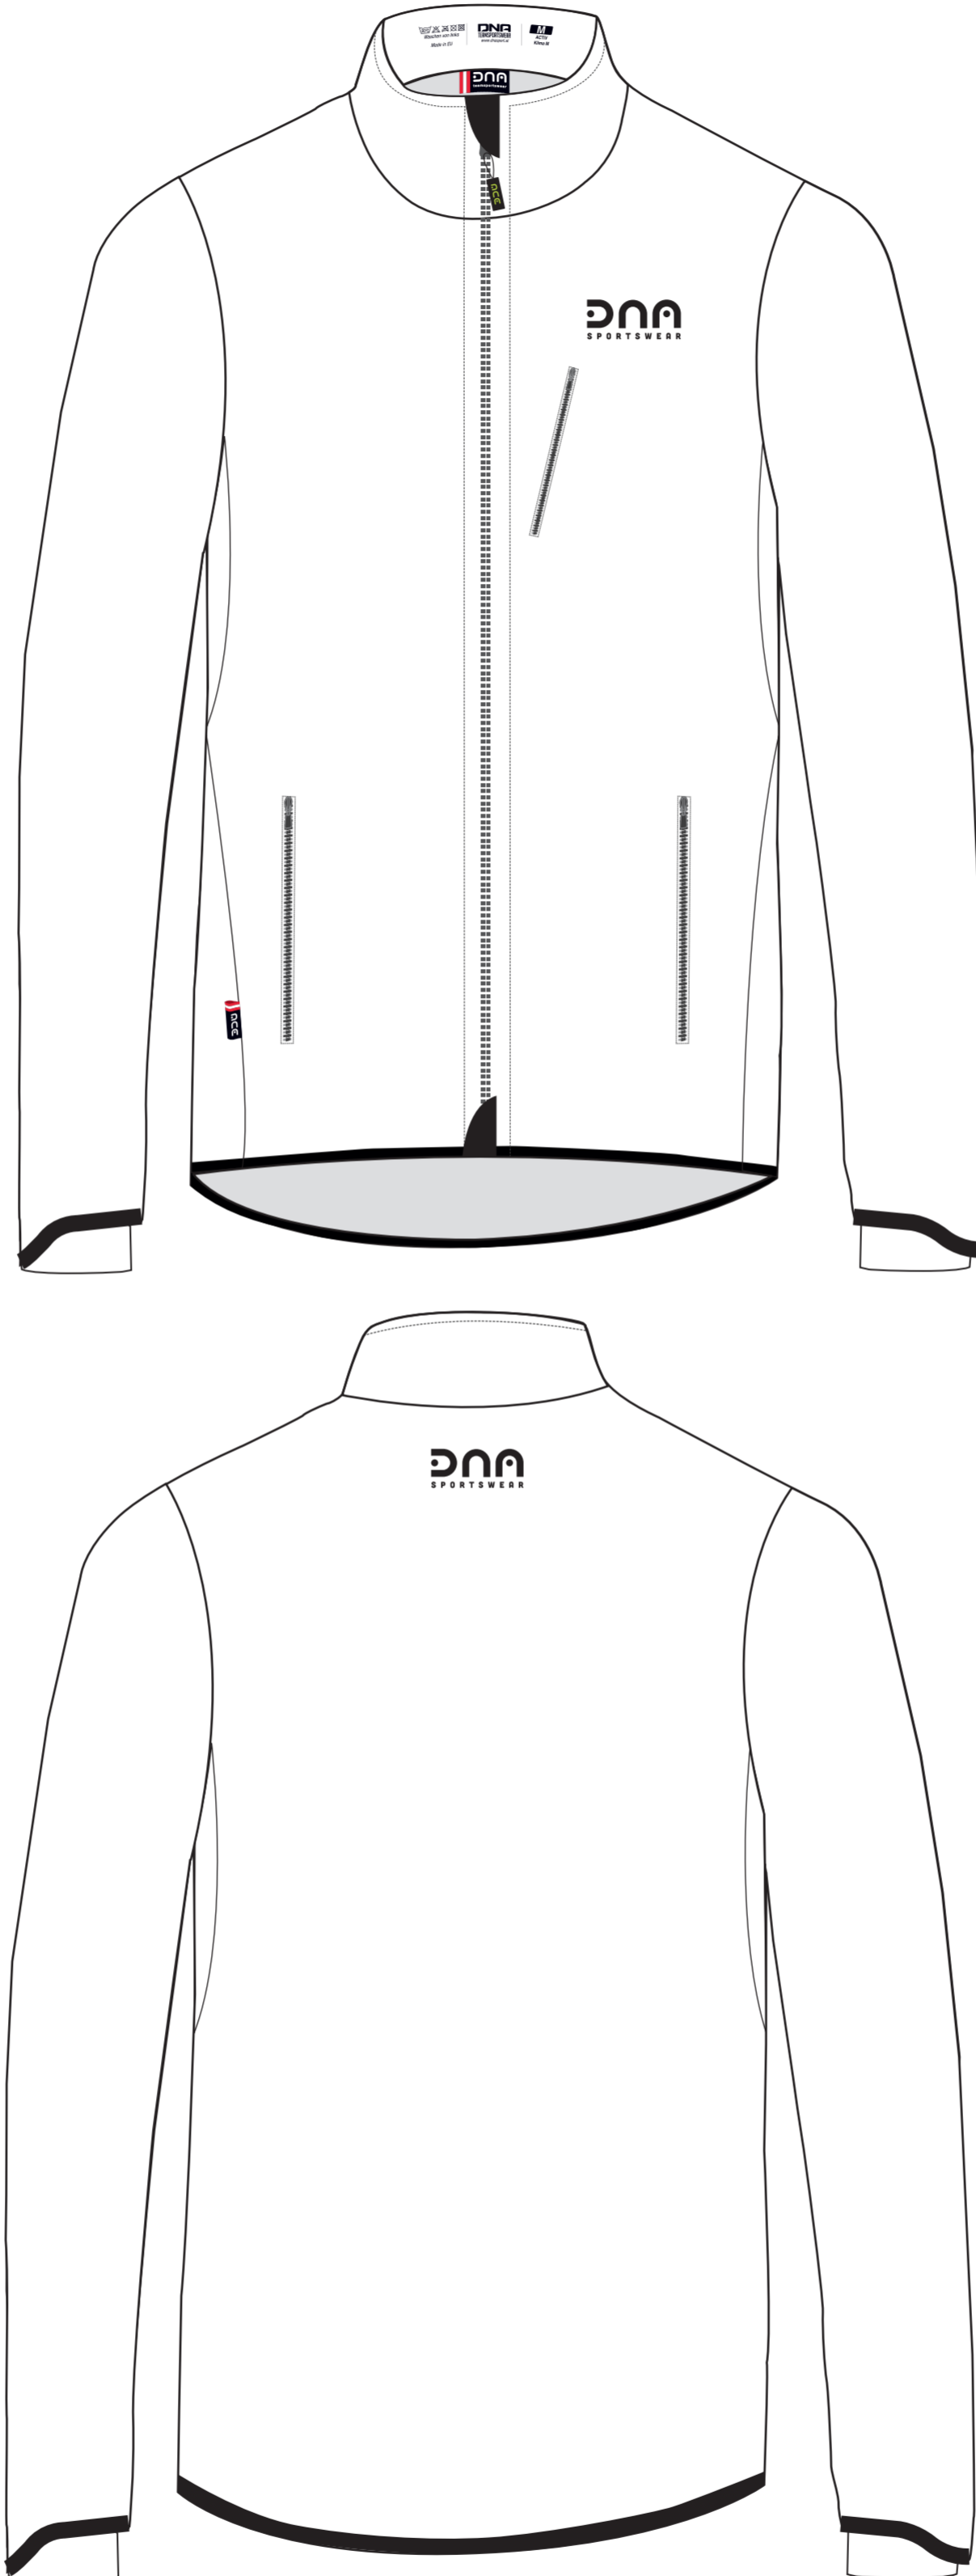

Elite Storm Jacke

Farben

■ BLACK

Zip - Farbe

- Black
- White
- Colour: _____

Binding

- Black
- White
- Color: _____

Wichtig: Sie erhalten hiermit den Textilentwurf. Um Ihnen eine positive Umsetzung des Designs, angepasst auf unsere Schnitte, zu gewährleisten wird dies vor der Freigabe in der Produktion noch einmal überprüft. Anschließend erhalten Sie zeitgerecht einen 2. Abzug der nach Ihrer Überprüfung und Freigabe produziert werden kann.