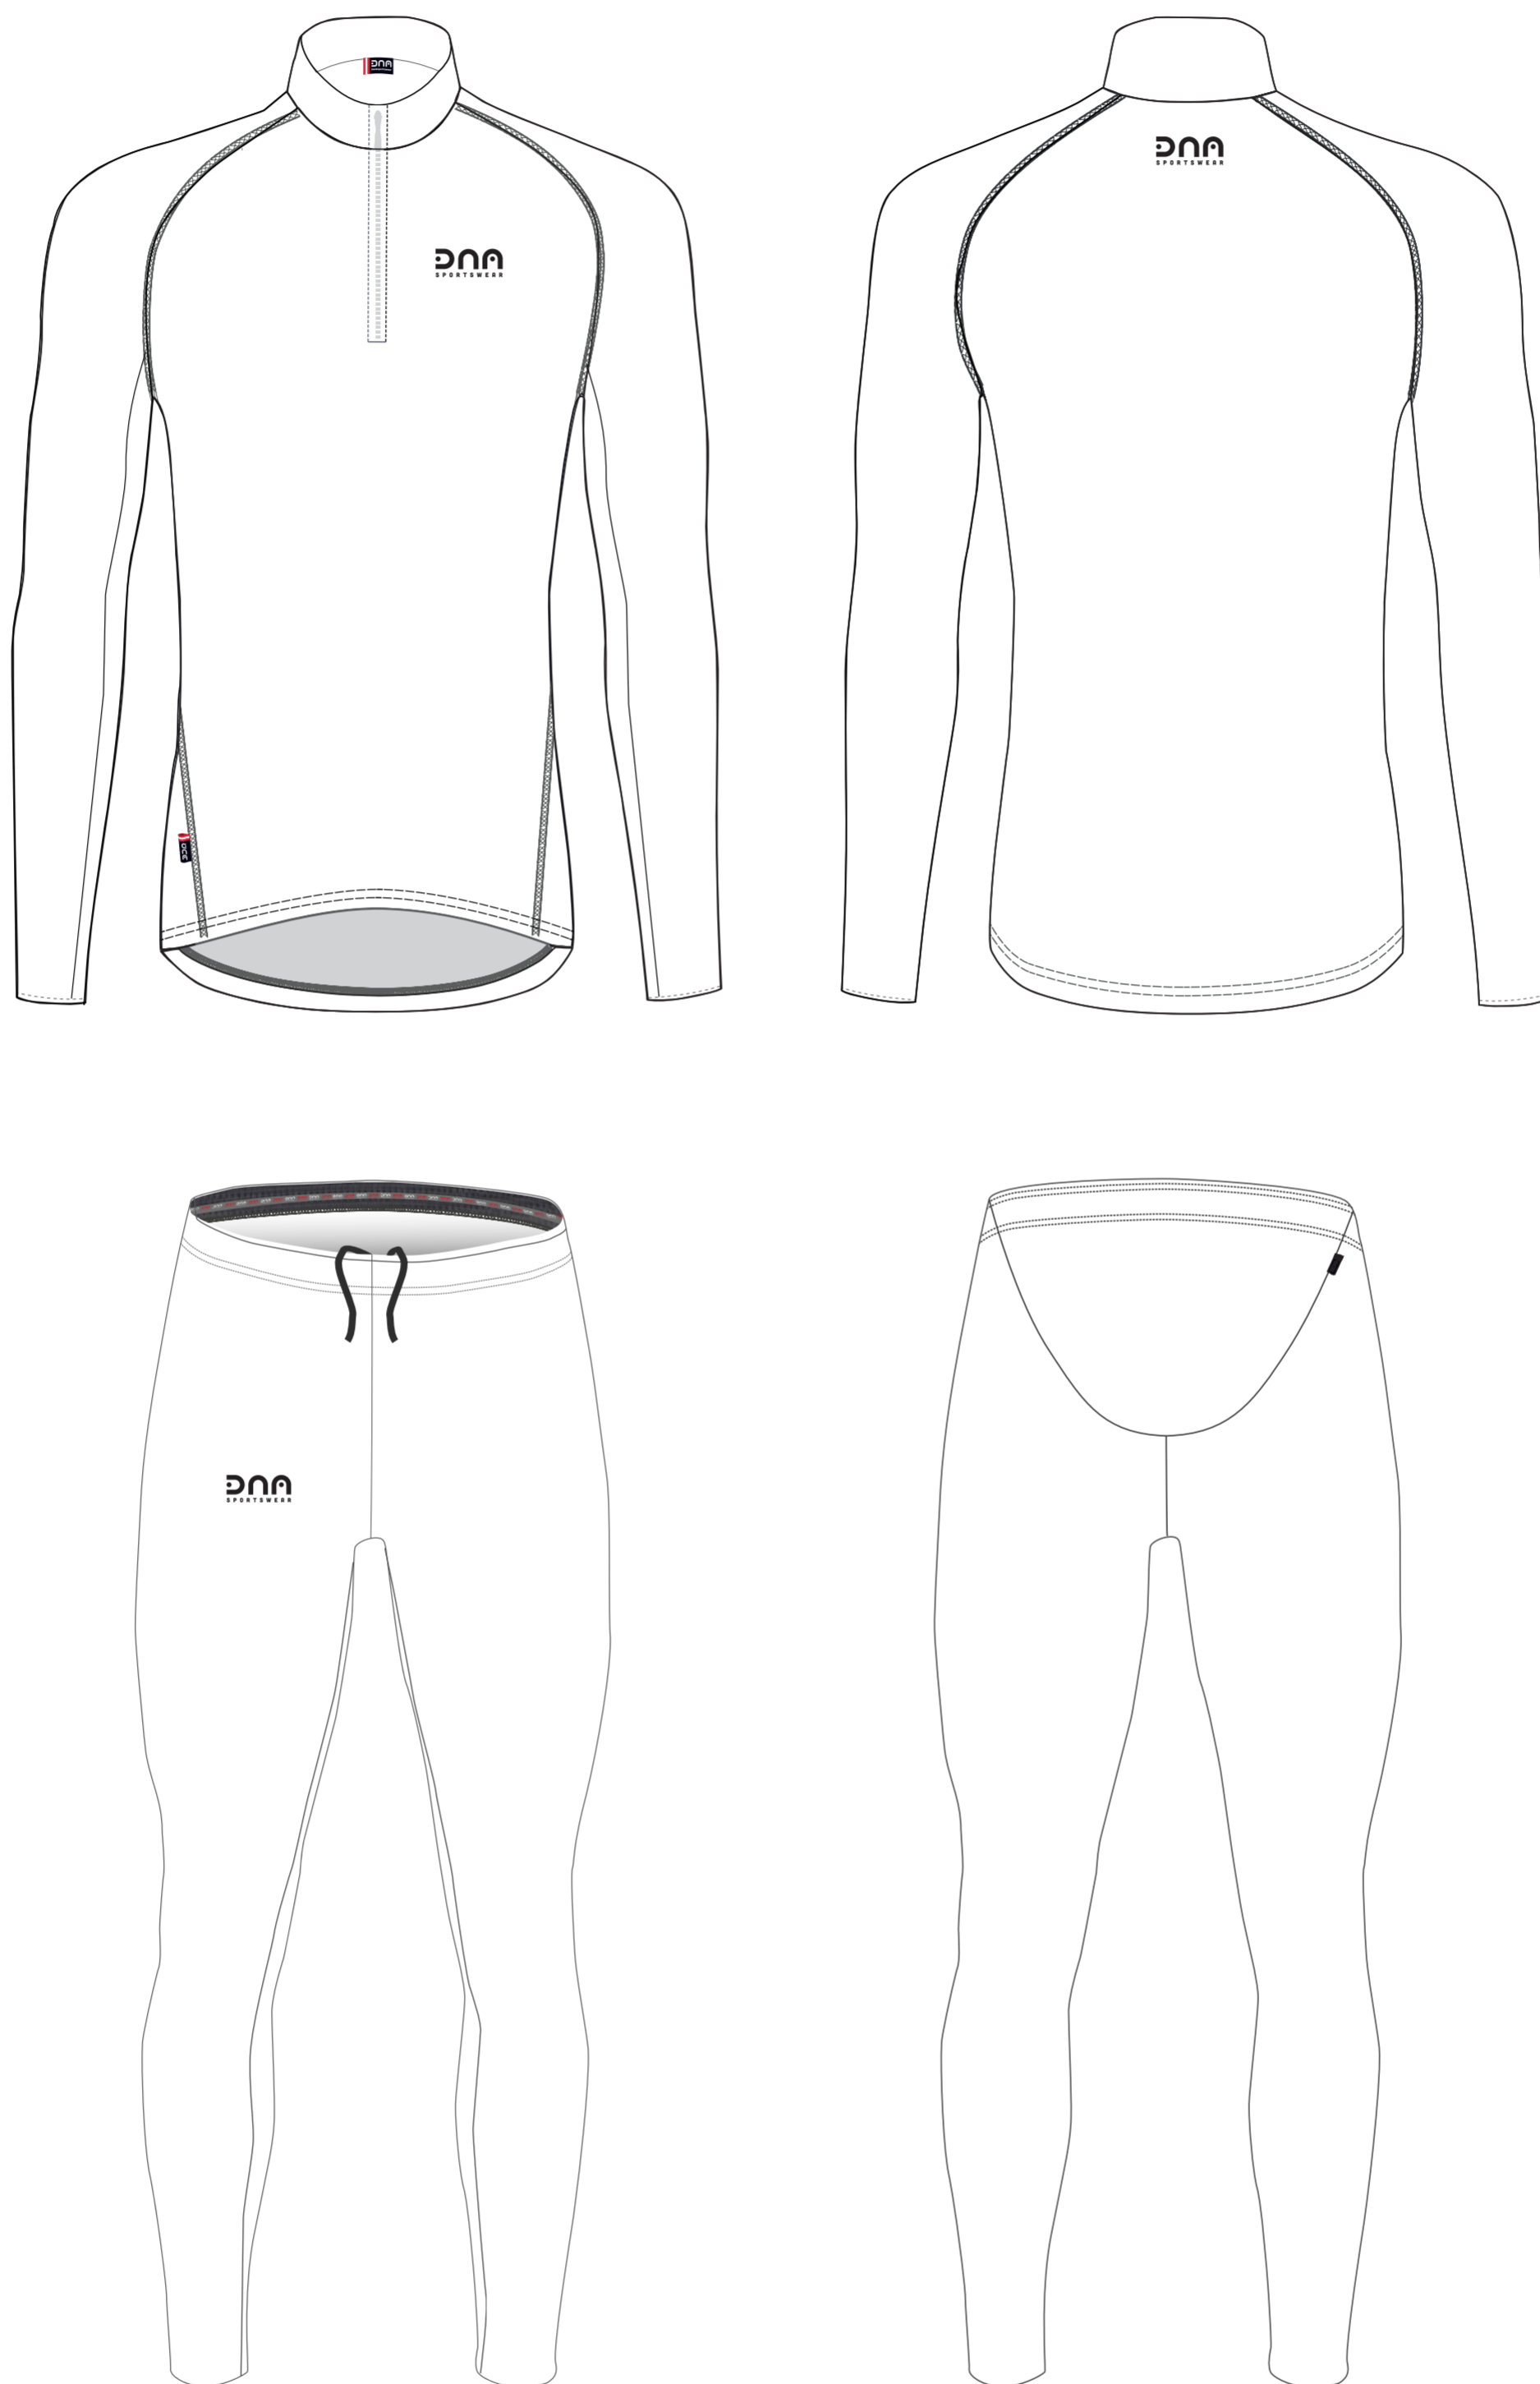

Activ XC Race Suit

Farben

■ BLACK

Reißverschluss

- Black
 White
 Colour: _____
- verdeckt
 nicht verdeckt

Binding

- Black
 White
 Color: _____

Wichtig: Sie erhalten hiermit den Textilentwurf. Um Ihnen eine positive Umsetzung des Designs, angepasst auf unsere Schnitte, zu gewährleisten wird dies vor der Freigabe in der Produktion noch einmal überprüft. Anschließend erhalten Sie zeitgerecht einen 2. Abzug der nach Ihrer Überprüfung und Freigabe produziert werden kann.