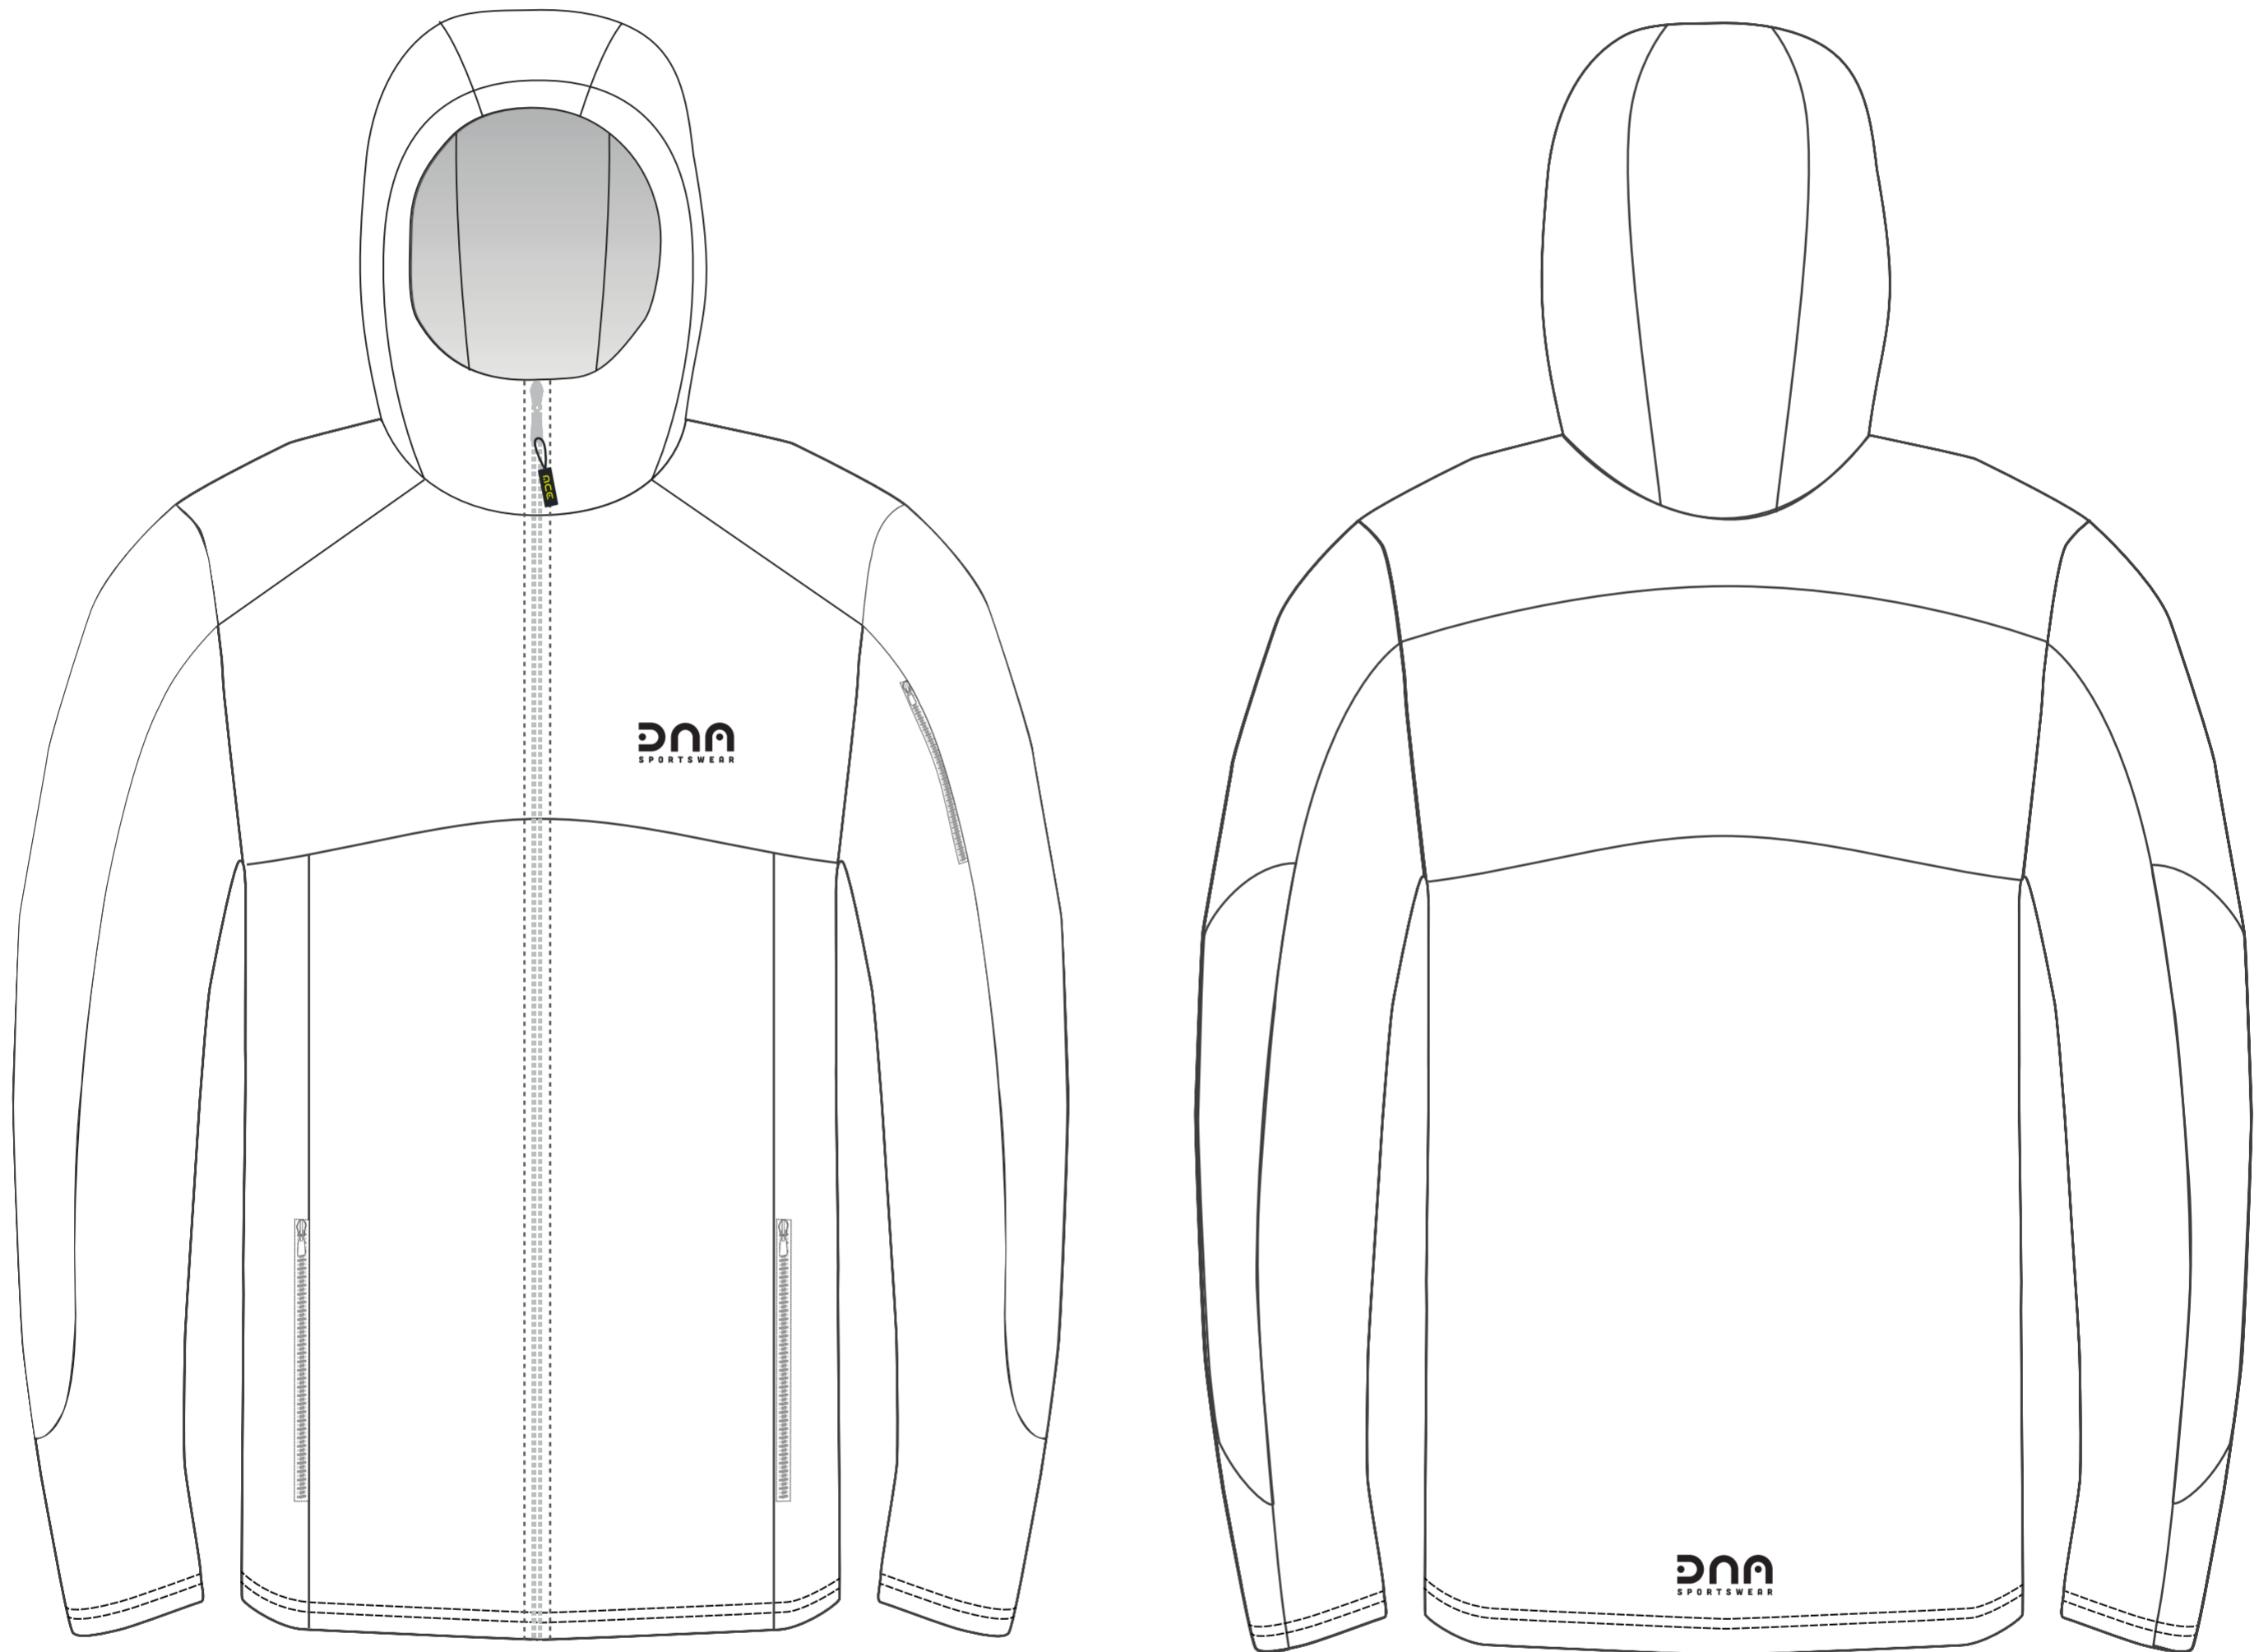

Basik Alp Jacke Kapuze

Farben

■ BLACK

Zip - Farbe

- Black
 White
 Colour: _____

Binding

- Black
 White
 Color: _____

Wichtig: Sie erhalten hiermit den Textilentwurf. Um Ihnen eine positive Umsetzung des Designs, angepasst auf unsere Schnitte, zu gewährleisten wird dies vor der Freigabe in der Produktion noch einmal überprüft. Anschließend erhalten Sie zeitgerecht einen 2. Abzug der nach Ihrer Überprüfung und Freigabe produziert werden kann.