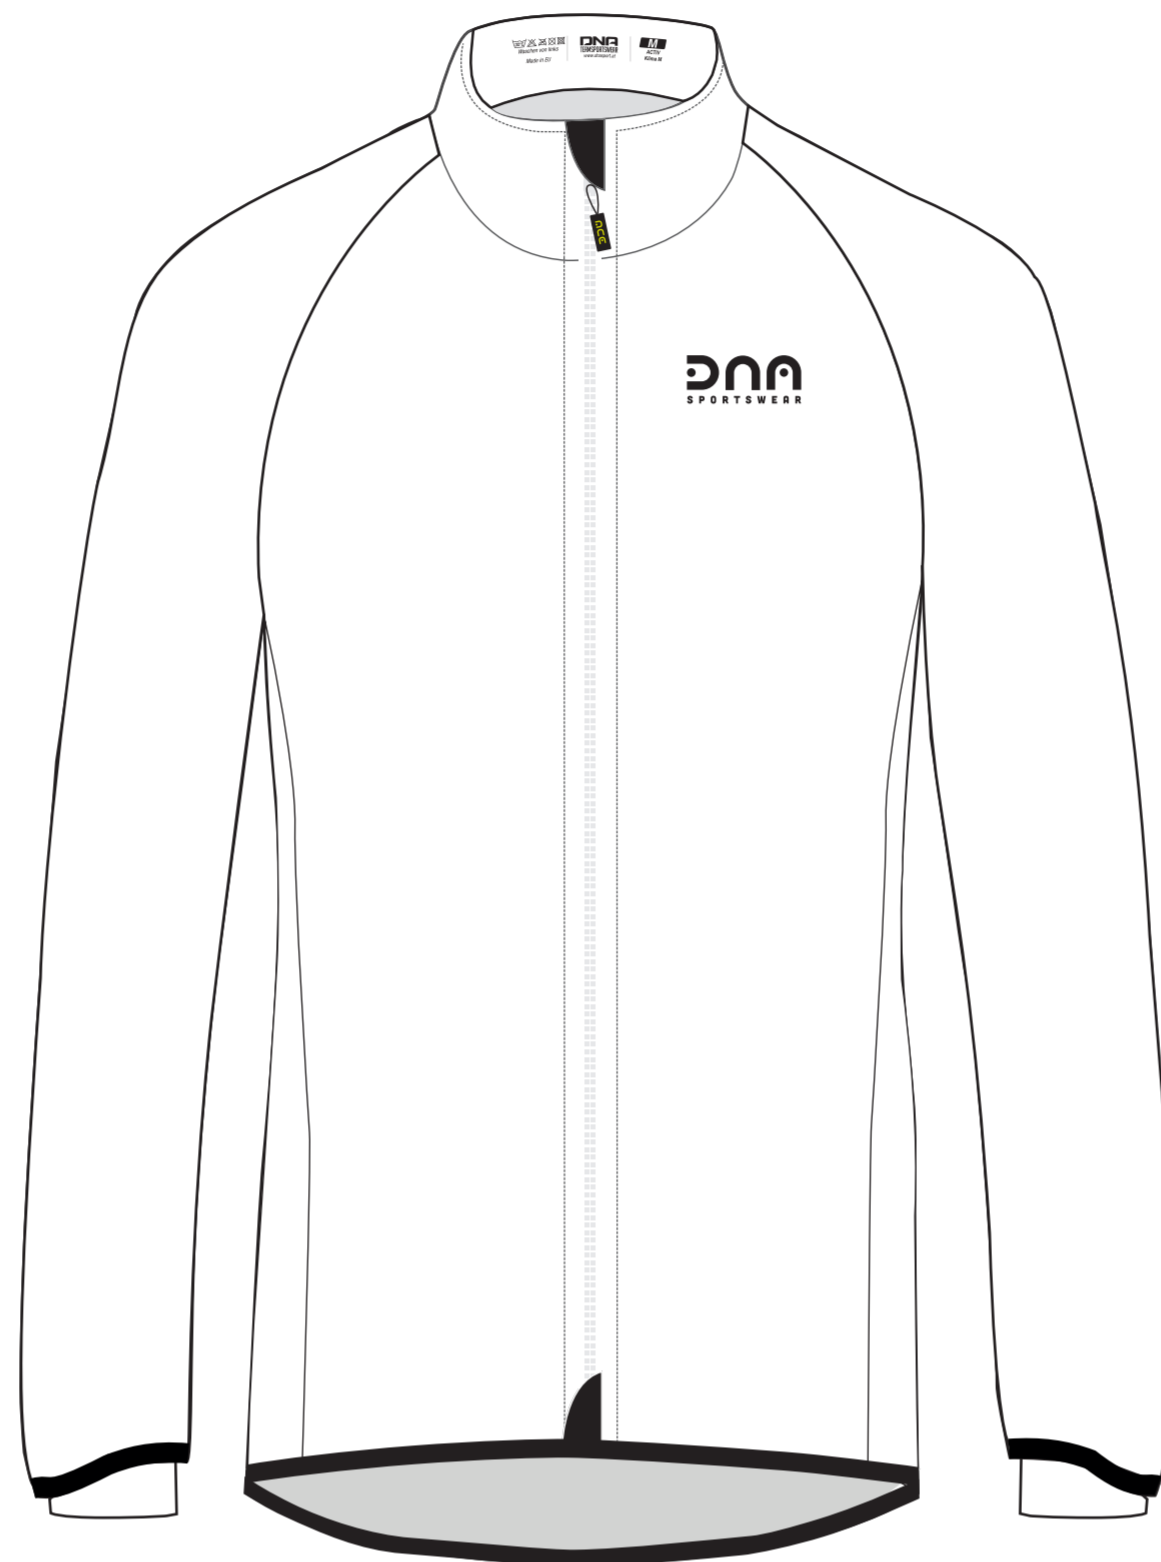

Activ Jacke

Farben

■ BLACK

Zip - Farbe

- Black
- White
- Colour: _____

Binding

- Black
- White
- Color: _____

Option

- 2 Taschen Vorne
- 3 Taschen hinten
- Zip Tasche hinten

Wichtig: Sie erhalten hiermit den Textilentwurf. Um Ihnen eine positive Umsetzung des Designs, angepasst auf unsere Schnitte, zu gewährleisten wird dies vor der Freigabe in der Produktion noch einmal überprüft. Anschließend erhalten Sie zeitgerecht einen 2. Abzug der nach Ihrer Überprüfung und Freigabe produziert werden kann.