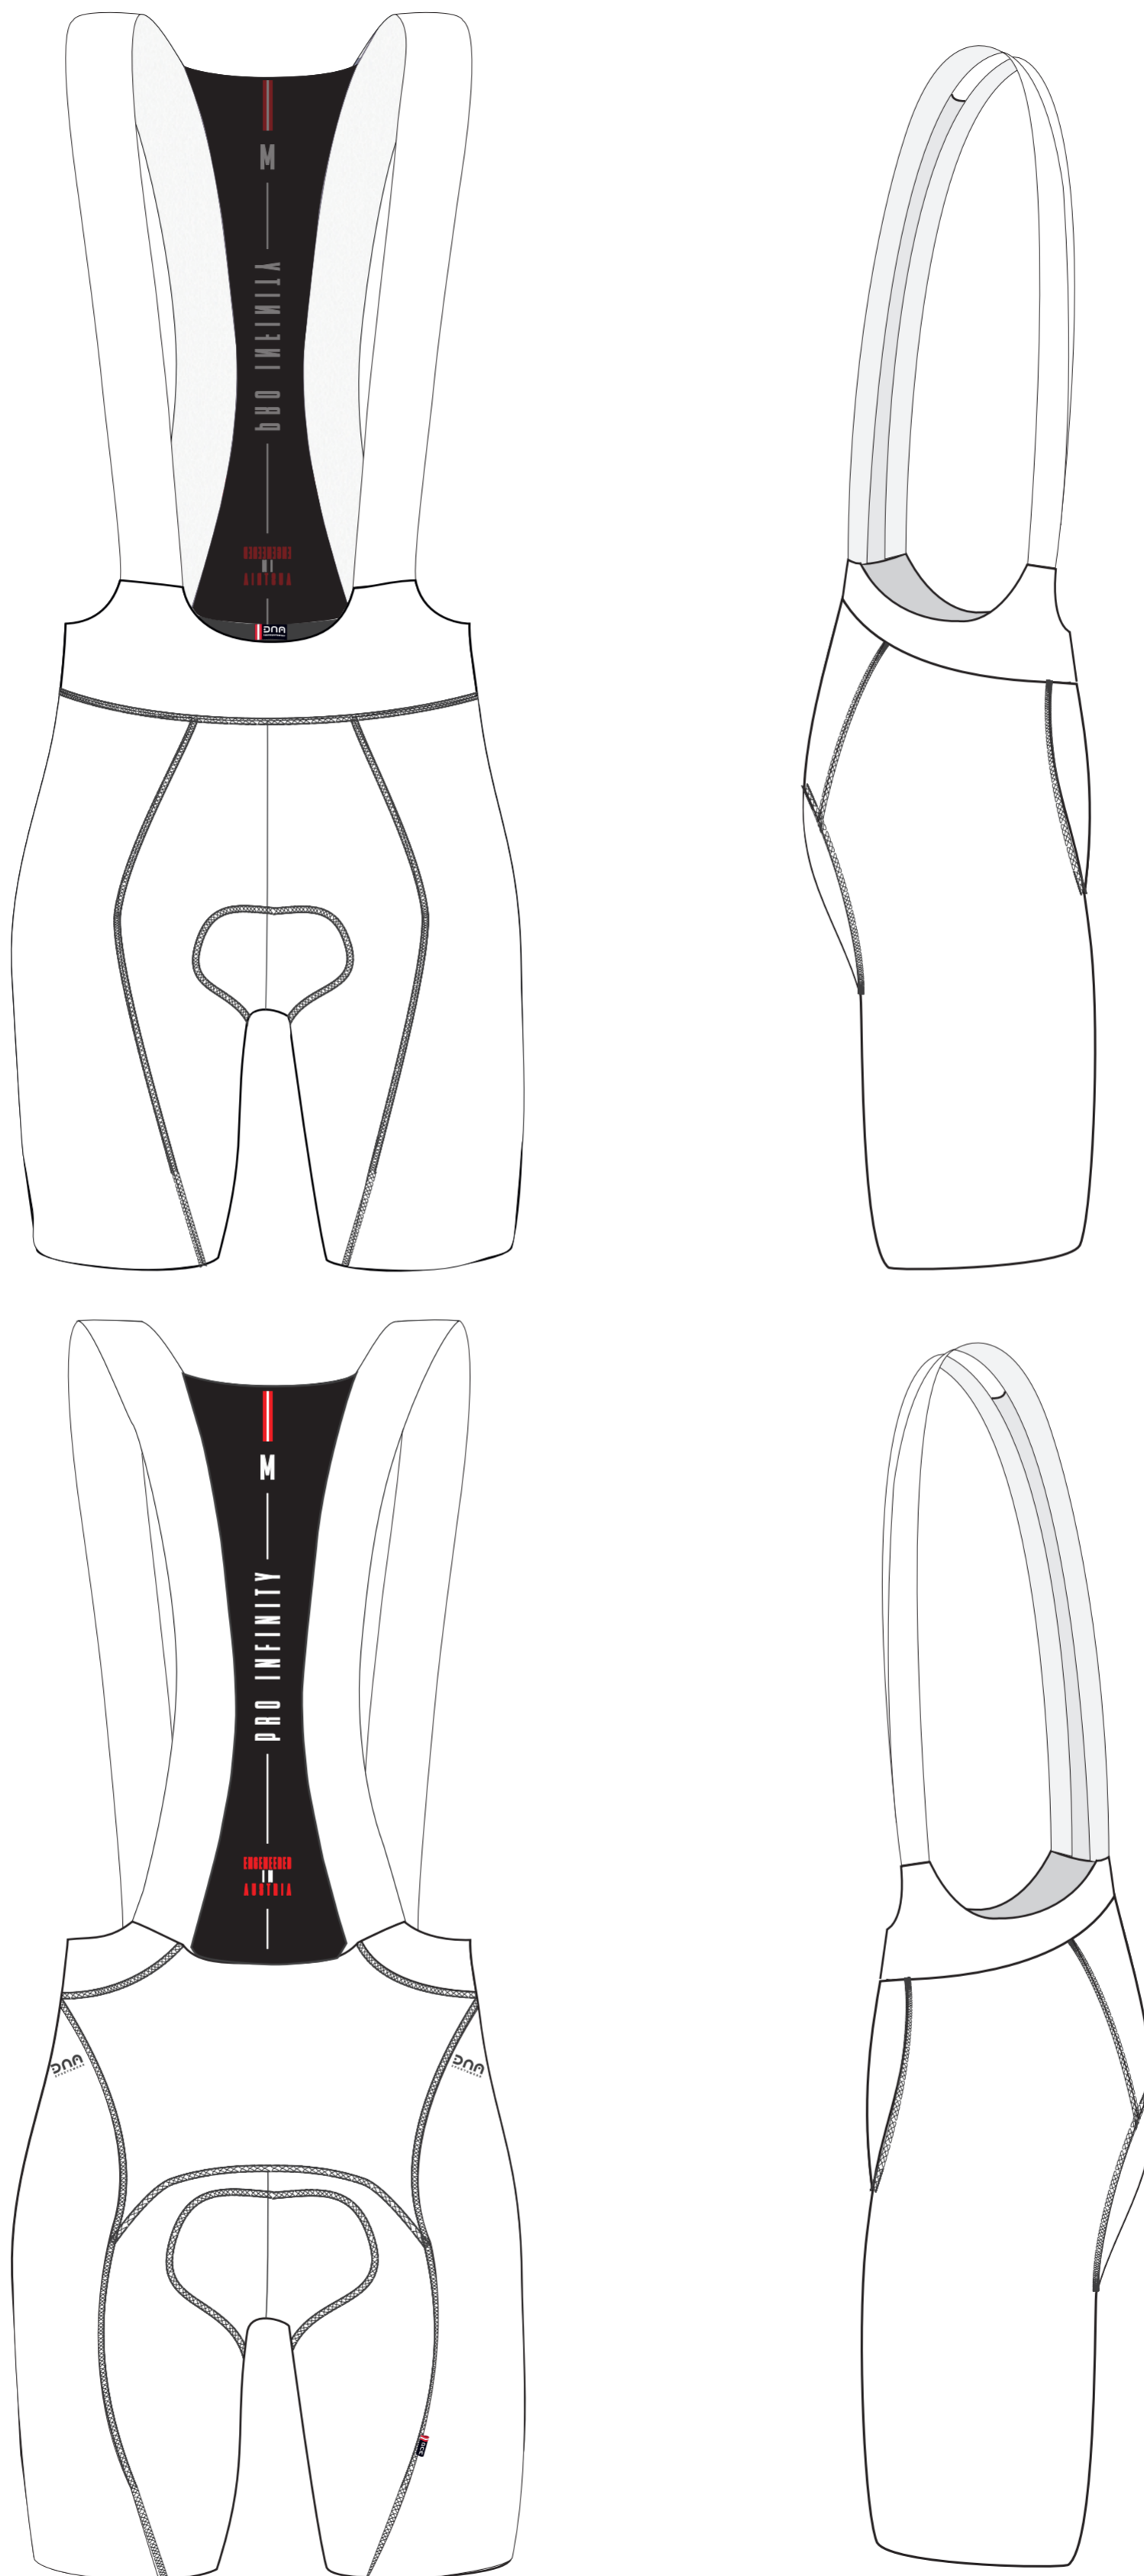

## Pro Infinity Hose

### Farben

■ BLACK

### Flatlock - Hose

- Black     Overlock
- White
- Colour: \_\_\_\_\_

**Wichtig:** Sie erhalten hiermit den Textilentwurf. Um Ihnen eine positive Umsetzung des Designs, angepasst auf unsere Schnitte, zu gewährleisten wird dies vor der Freigabe in der Produktion noch einmal überprüft. Anschließend erhalten Sie zeitgerecht einen 2. Abzug der nach Ihrer Überprüfung und Freigabe produziert werden kann.