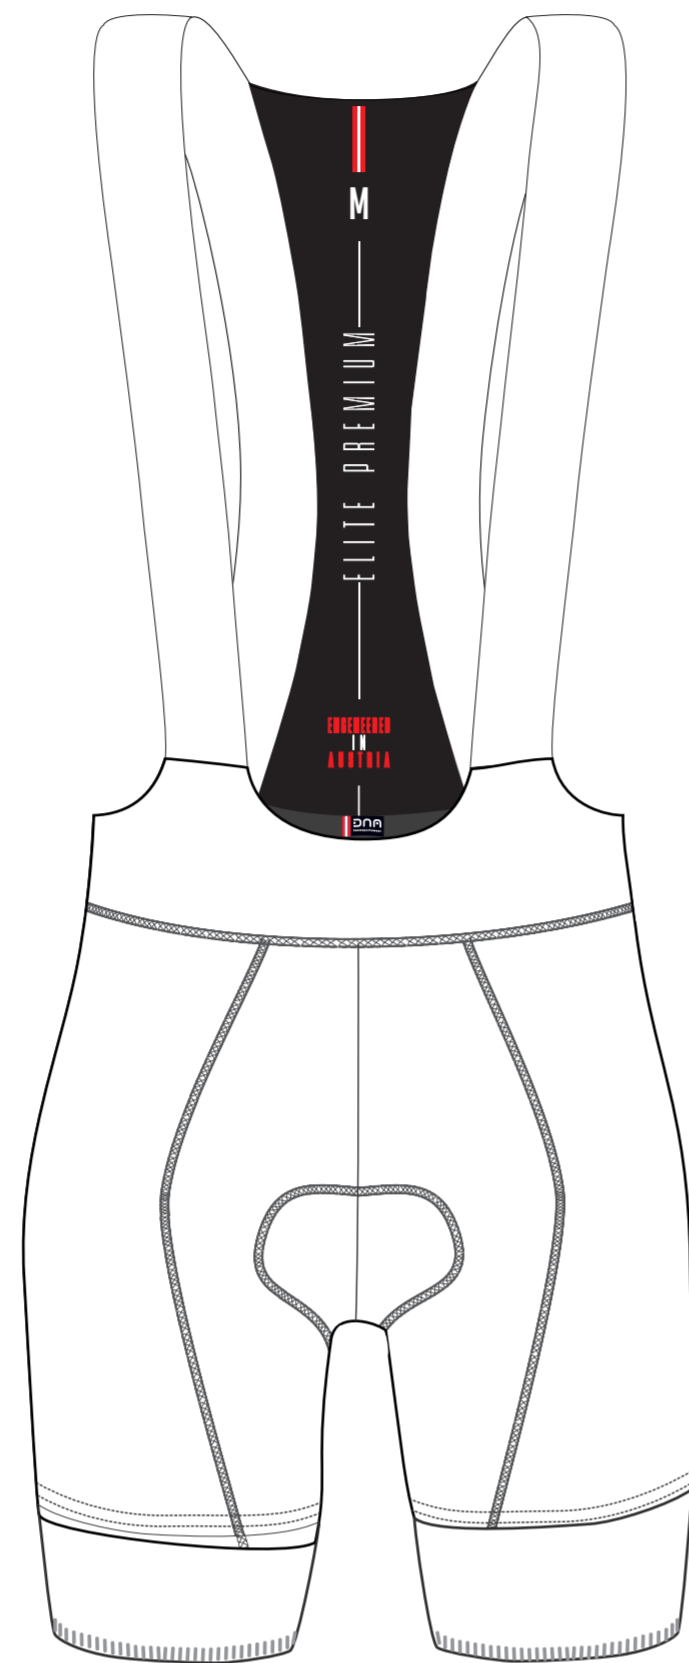

## Elite Premium Hose

### Farben

■ BLACK

### Flatlock - Hose

- Black     Overlock
- White
- Colour: \_\_\_\_\_

**Wichtig:** Sie erhalten hiermit den Textilentwurf. Um Ihnen eine positive Umsetzung des Designs, angepasst auf unsere Schnitte, zu gewährleisten wird dies vor der Freigabe in der Produktion noch einmal überprüft. Anschließend erhalten Sie zeitgerecht einen 2. Abzug der nach Ihrer Überprüfung und Freigabe produziert werden kann.