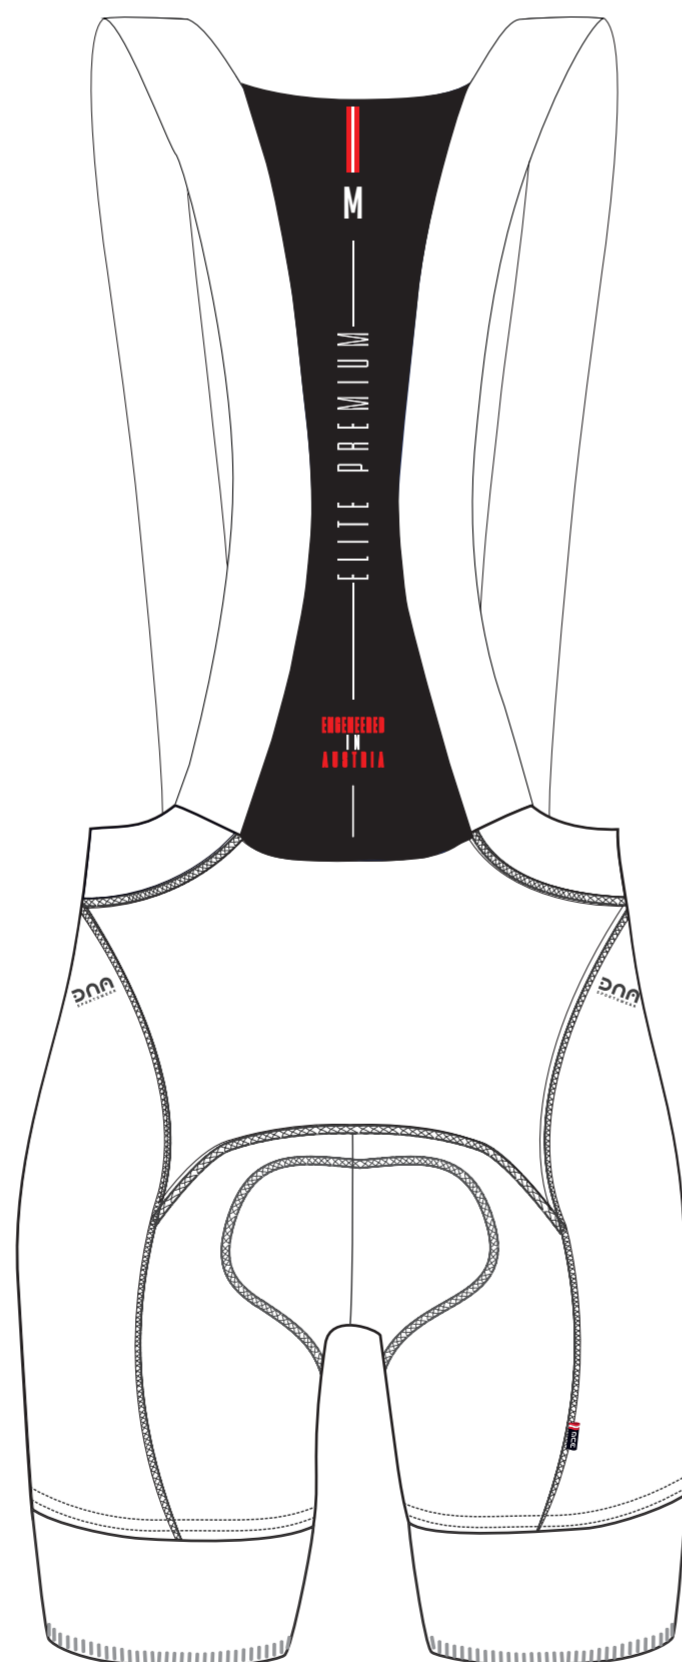

## Elite Premium Hose

### Farben

■ BLACK

### Flatlock - Hose

- Black     Overlock
- White
- Colour: \_\_\_\_\_

**Wichtig:** Sie erhalten hiermit den Textilentwurf. Um Ihnen eine positive Umsetzung des Designs, angepasst auf unsere Schnitte, zu gewährleisten wird dies vor der Freigabe in der Produktion noch einmal überprüft. Anschließend erhalten Sie zeitgerecht einen 2. Abzug der nach Ihrer Überprüfung und Freigabe produziert werden kann.