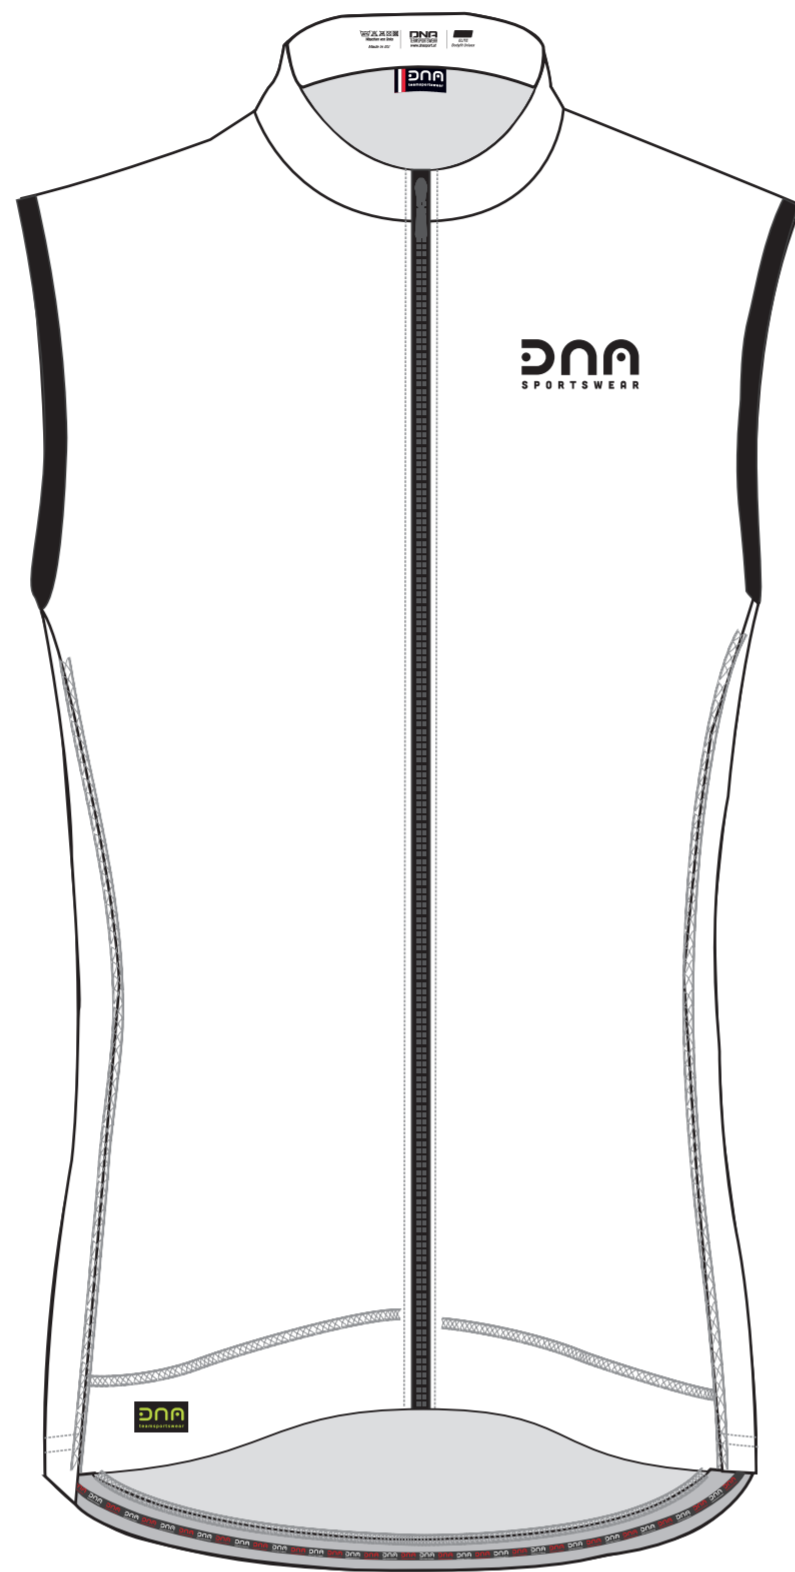

Pro Dynamic Gilet

Farben

■ BLACK

Reißverschluss

- Black verdeckt
 White nicht verdeckt
 Colour: _____

Option

- Zip Tasche Hinten

Wichtig: Sie erhalten hiermit den Textilentwurf. Um Ihnen eine positive Umsetzung des Designs, angepasst auf unsere Schnitte, zu gewährleisten wird dies vor der Freigabe in der Produktion noch einmal überprüft. Anschließend erhalten Sie zeitgerecht einen 2. Abzug der nach Ihrer Überprüfung und Freigabe produziert werden kann.