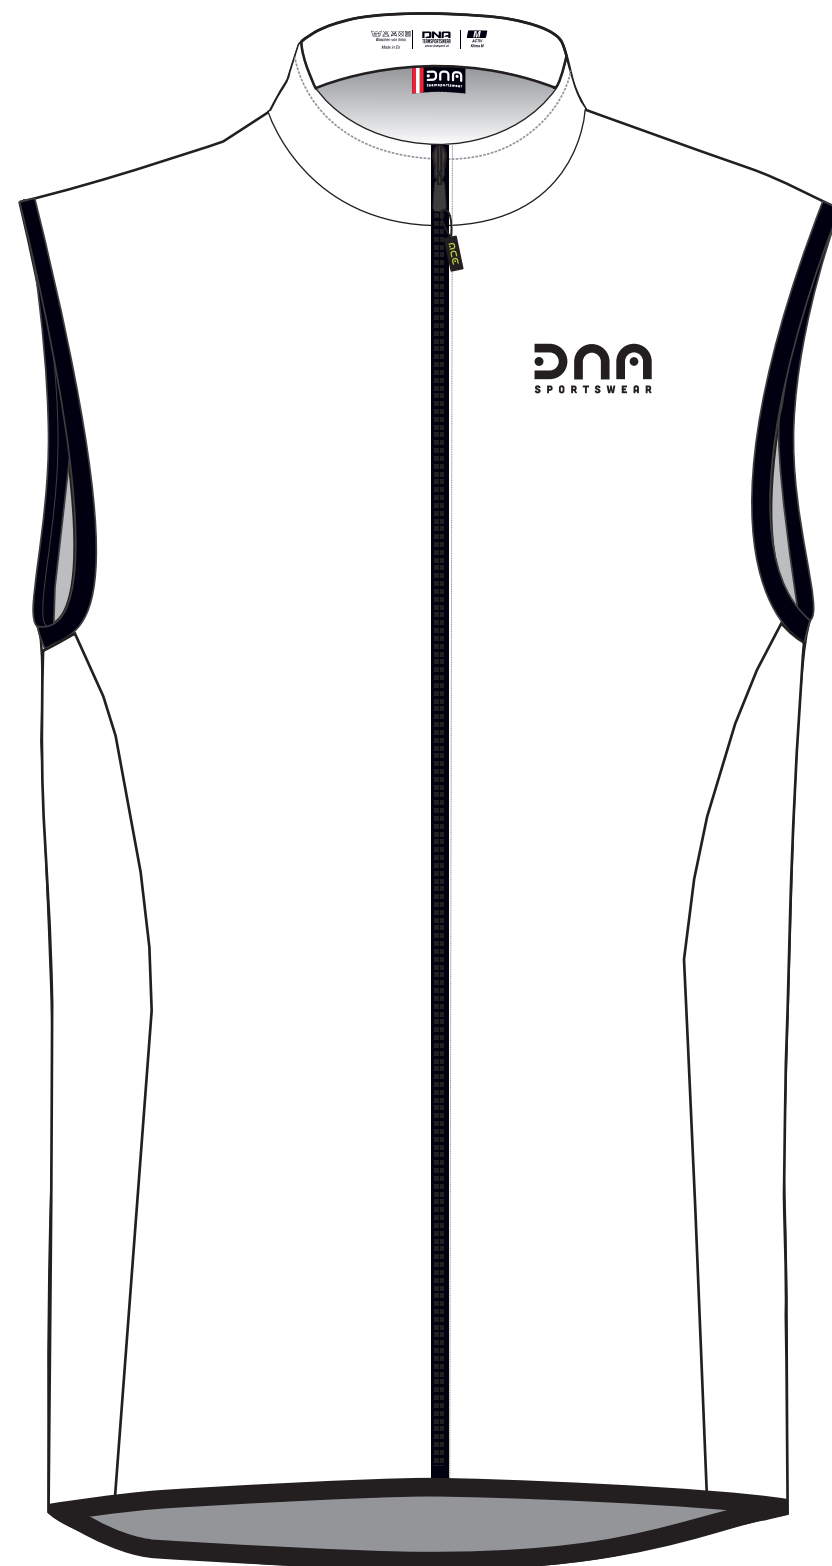

**Basic Youngstar Gilet**

**Farben**

- BLACK
- 
- 

**Reißverschluss**

- Black
- White
- Colour:\_\_\_\_\_
- verdeckt
- nicht verdeckt

**Binding**

- Black
- White
- Colour:\_\_\_\_\_

**Wichtig:** Sie erhalten hiermit den Textilentwurf. Um Ihnen eine positive Umsetzung des Designs, angepasst auf unsere Schnitte, zu gewährleisten wird dies vor der Freigabe in der Produktion noch einmal überprüft. Anschließend erhalten Sie zeitgerecht einen 2. Abzug der nach Ihrer Überprüfung und Freigabe produziert werden kann.