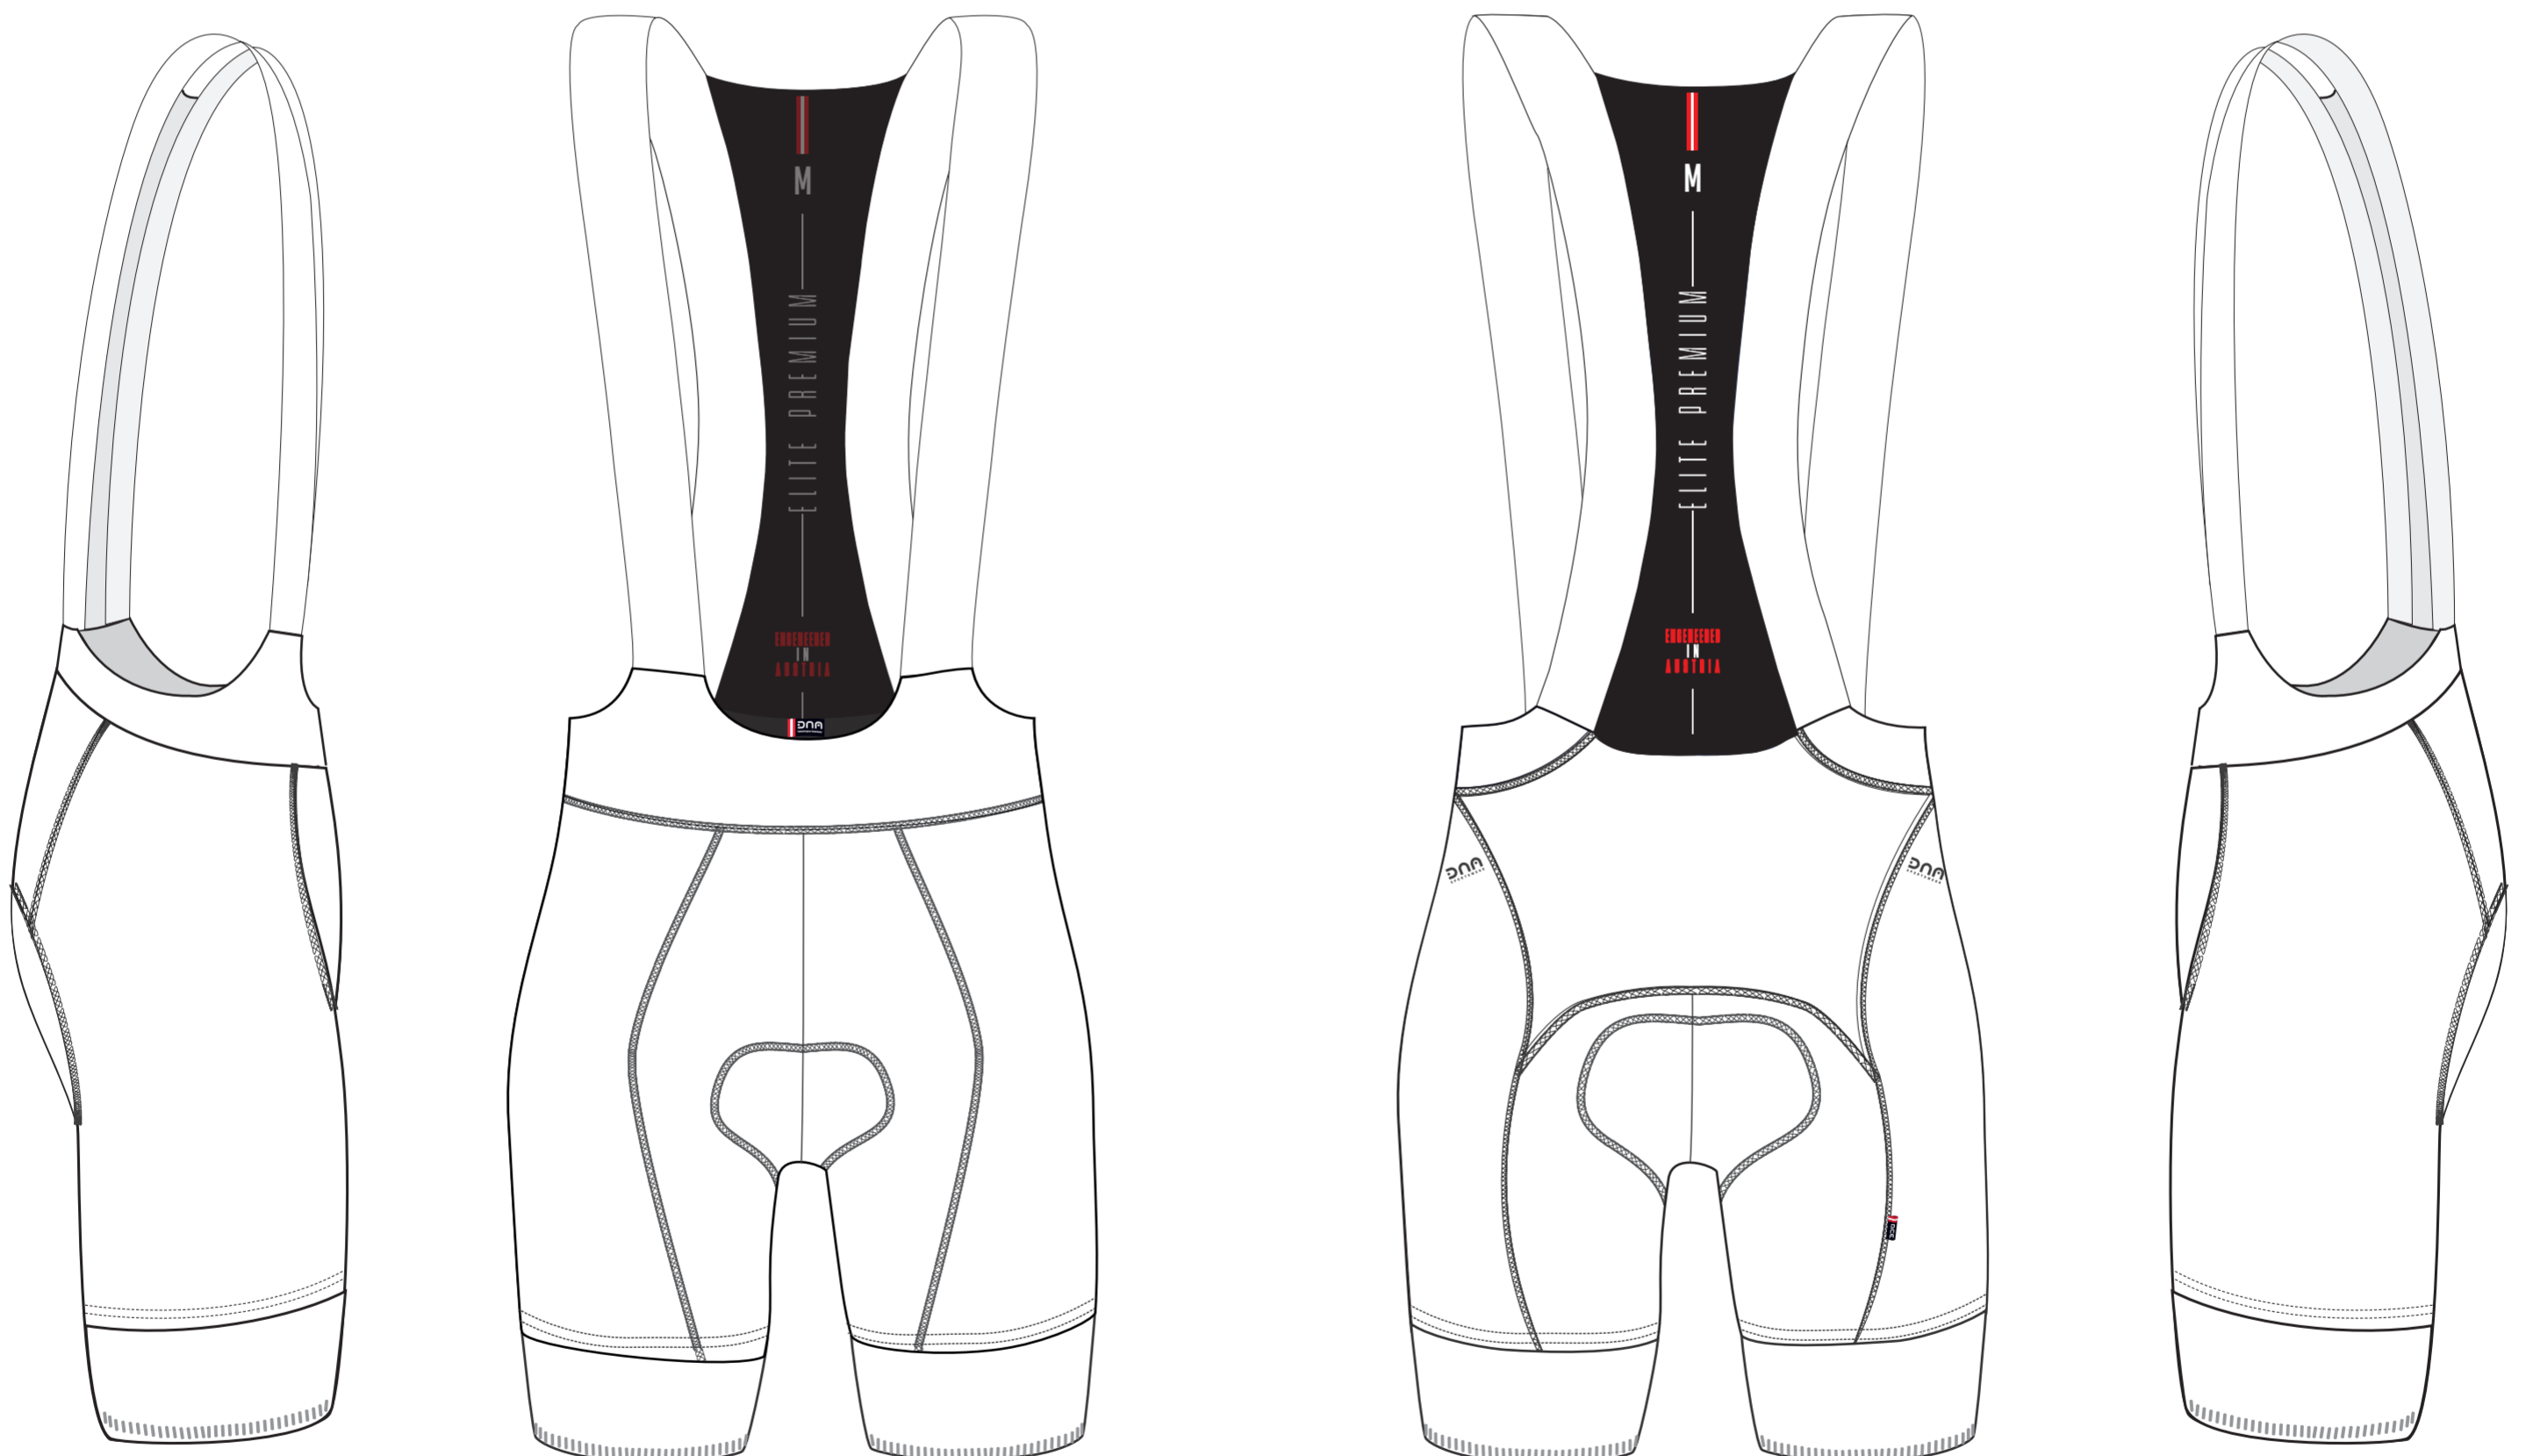

Pro Dynamic Trikot

Elite Premium Hose

Farben

■ BLACK

Reißverschluss

- Black verdeckt
 White nicht verdeckt
 Colour: _____

Flatlock - Trikot

- Black Overlock
 White
 Colour: _____

Flatlock - Hose

- Black Overlock
 White
 Colour: _____

Wichtig: Sie erhalten hiermit den Textilentwurf. Um Ihnen eine positive Umsetzung des Designs, angepasst auf unsere Schnitte, zu gewährleisten wird dies vor der Freigabe in der Produktion noch einmal überprüft. Anschließend erhalten Sie zeitgerecht einen 2. Abzug der nach Ihrer Überprüfung und Freigabe produziert werden kann.