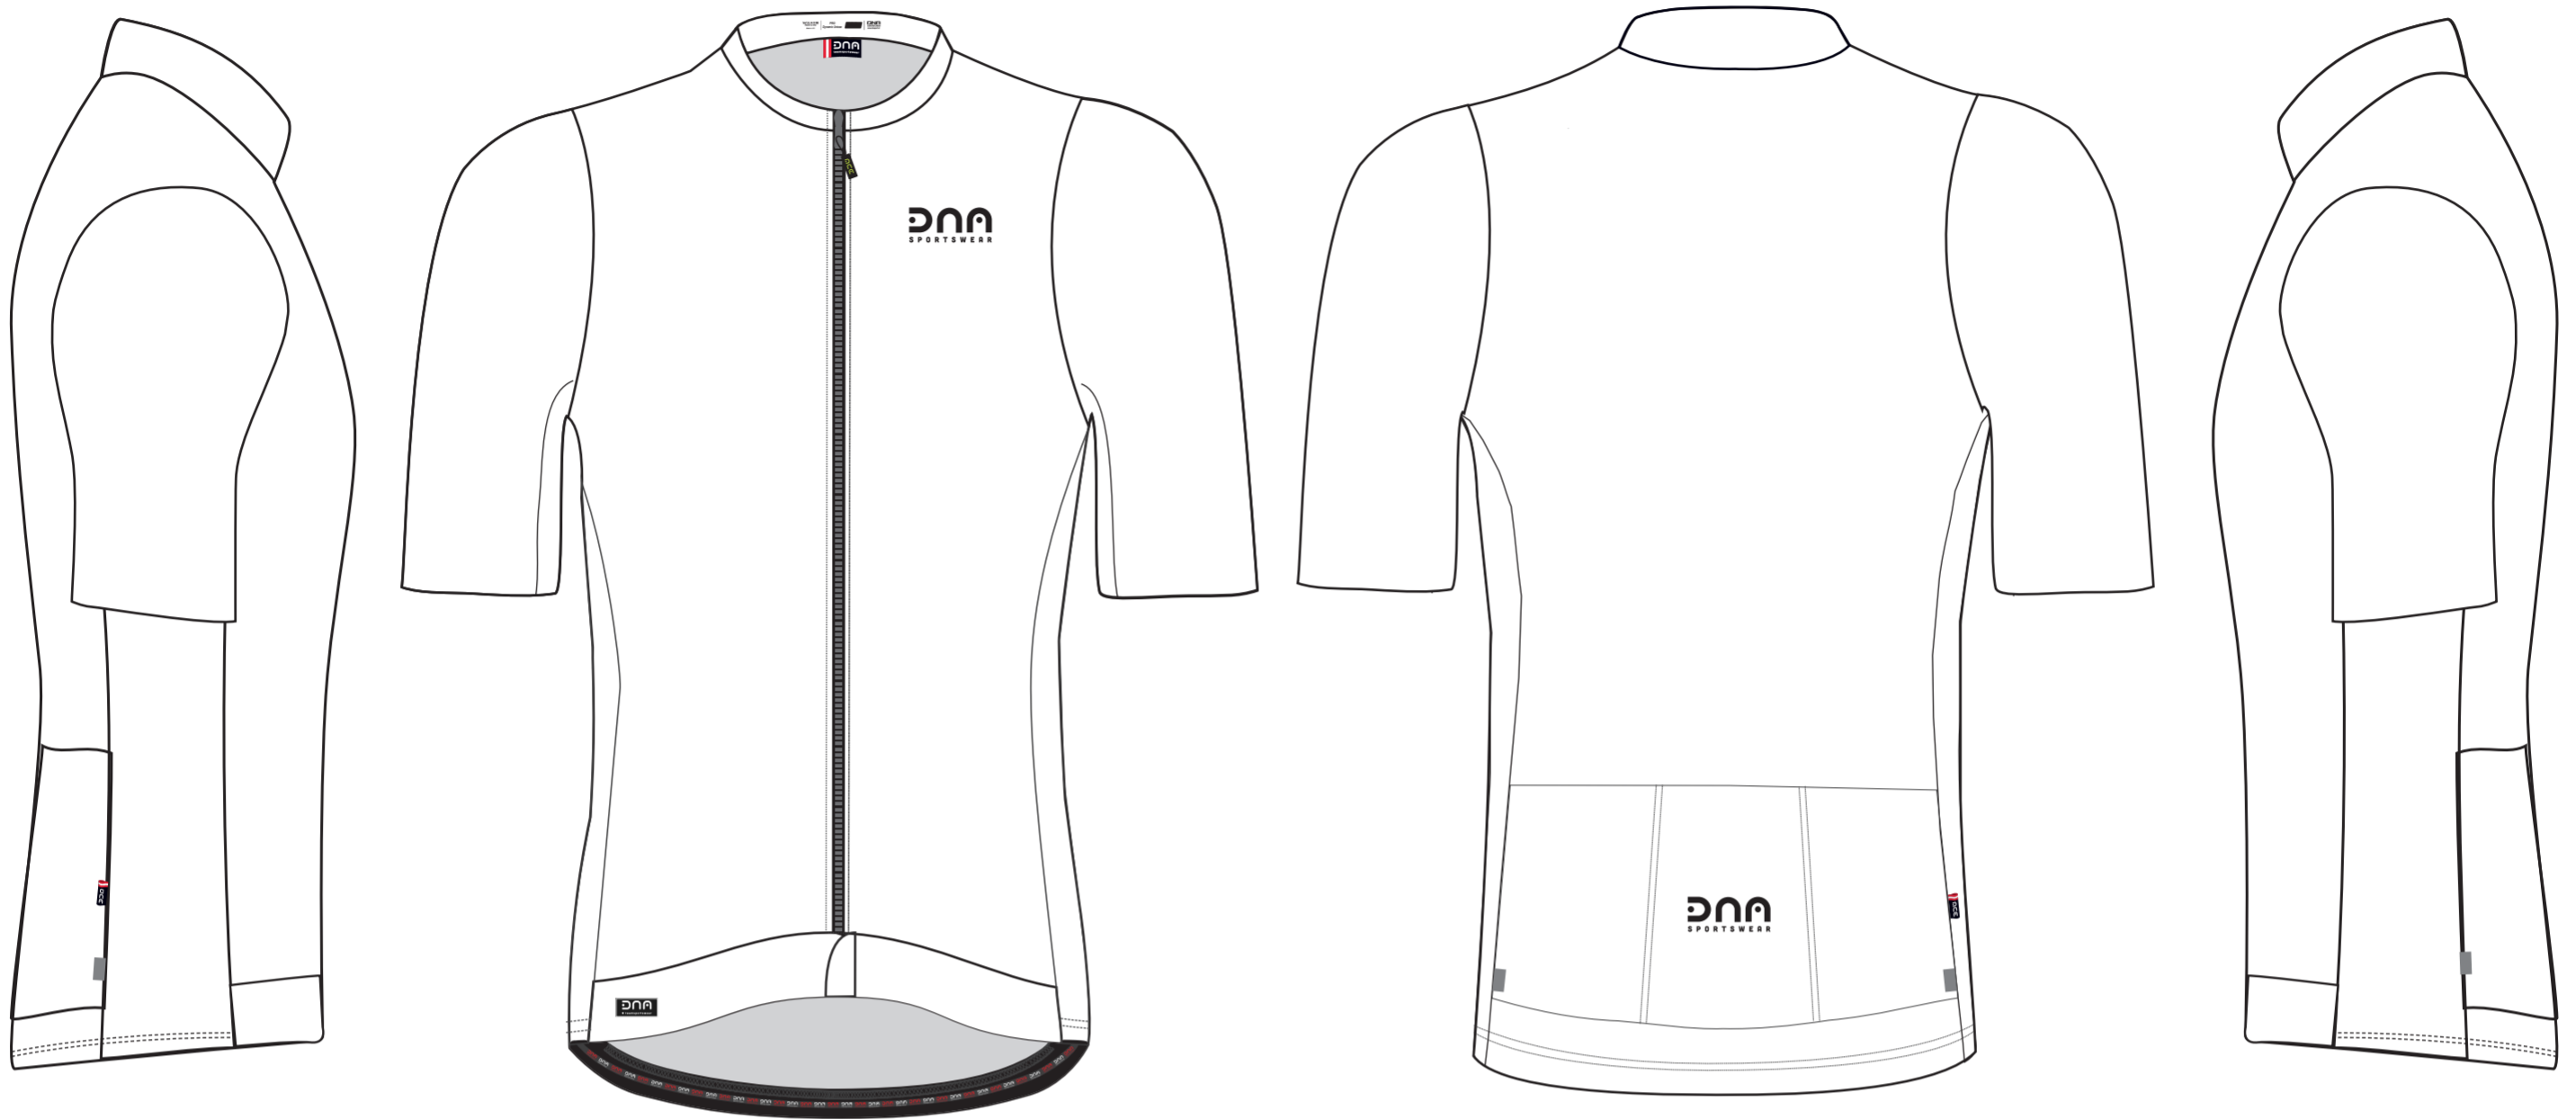

Pro Dynamic Trikot

Elite Premium Hose

Farben

■ BLACK

Reißverschluss

- Black verdeckt
 White nicht verdeckt
 Colour: _____

Flatlock - Trikot

- Black Overlock
 White
 Colour: _____

Flatlock - Hose

- Black Overlock
 White
 Colour: _____

Wichtig: Sie erhalten hiermit den Textilentwurf. Um Ihnen eine positive Umsetzung des Designs, angepasst auf unsere Schnitte, zu gewährleisten wird dies vor der Freigabe in der Produktion noch einmal überprüft. Anschließend erhalten Sie zeitgerecht einen 2. Abzug der nach Ihrer Überprüfung und Freigabe produziert werden kann.