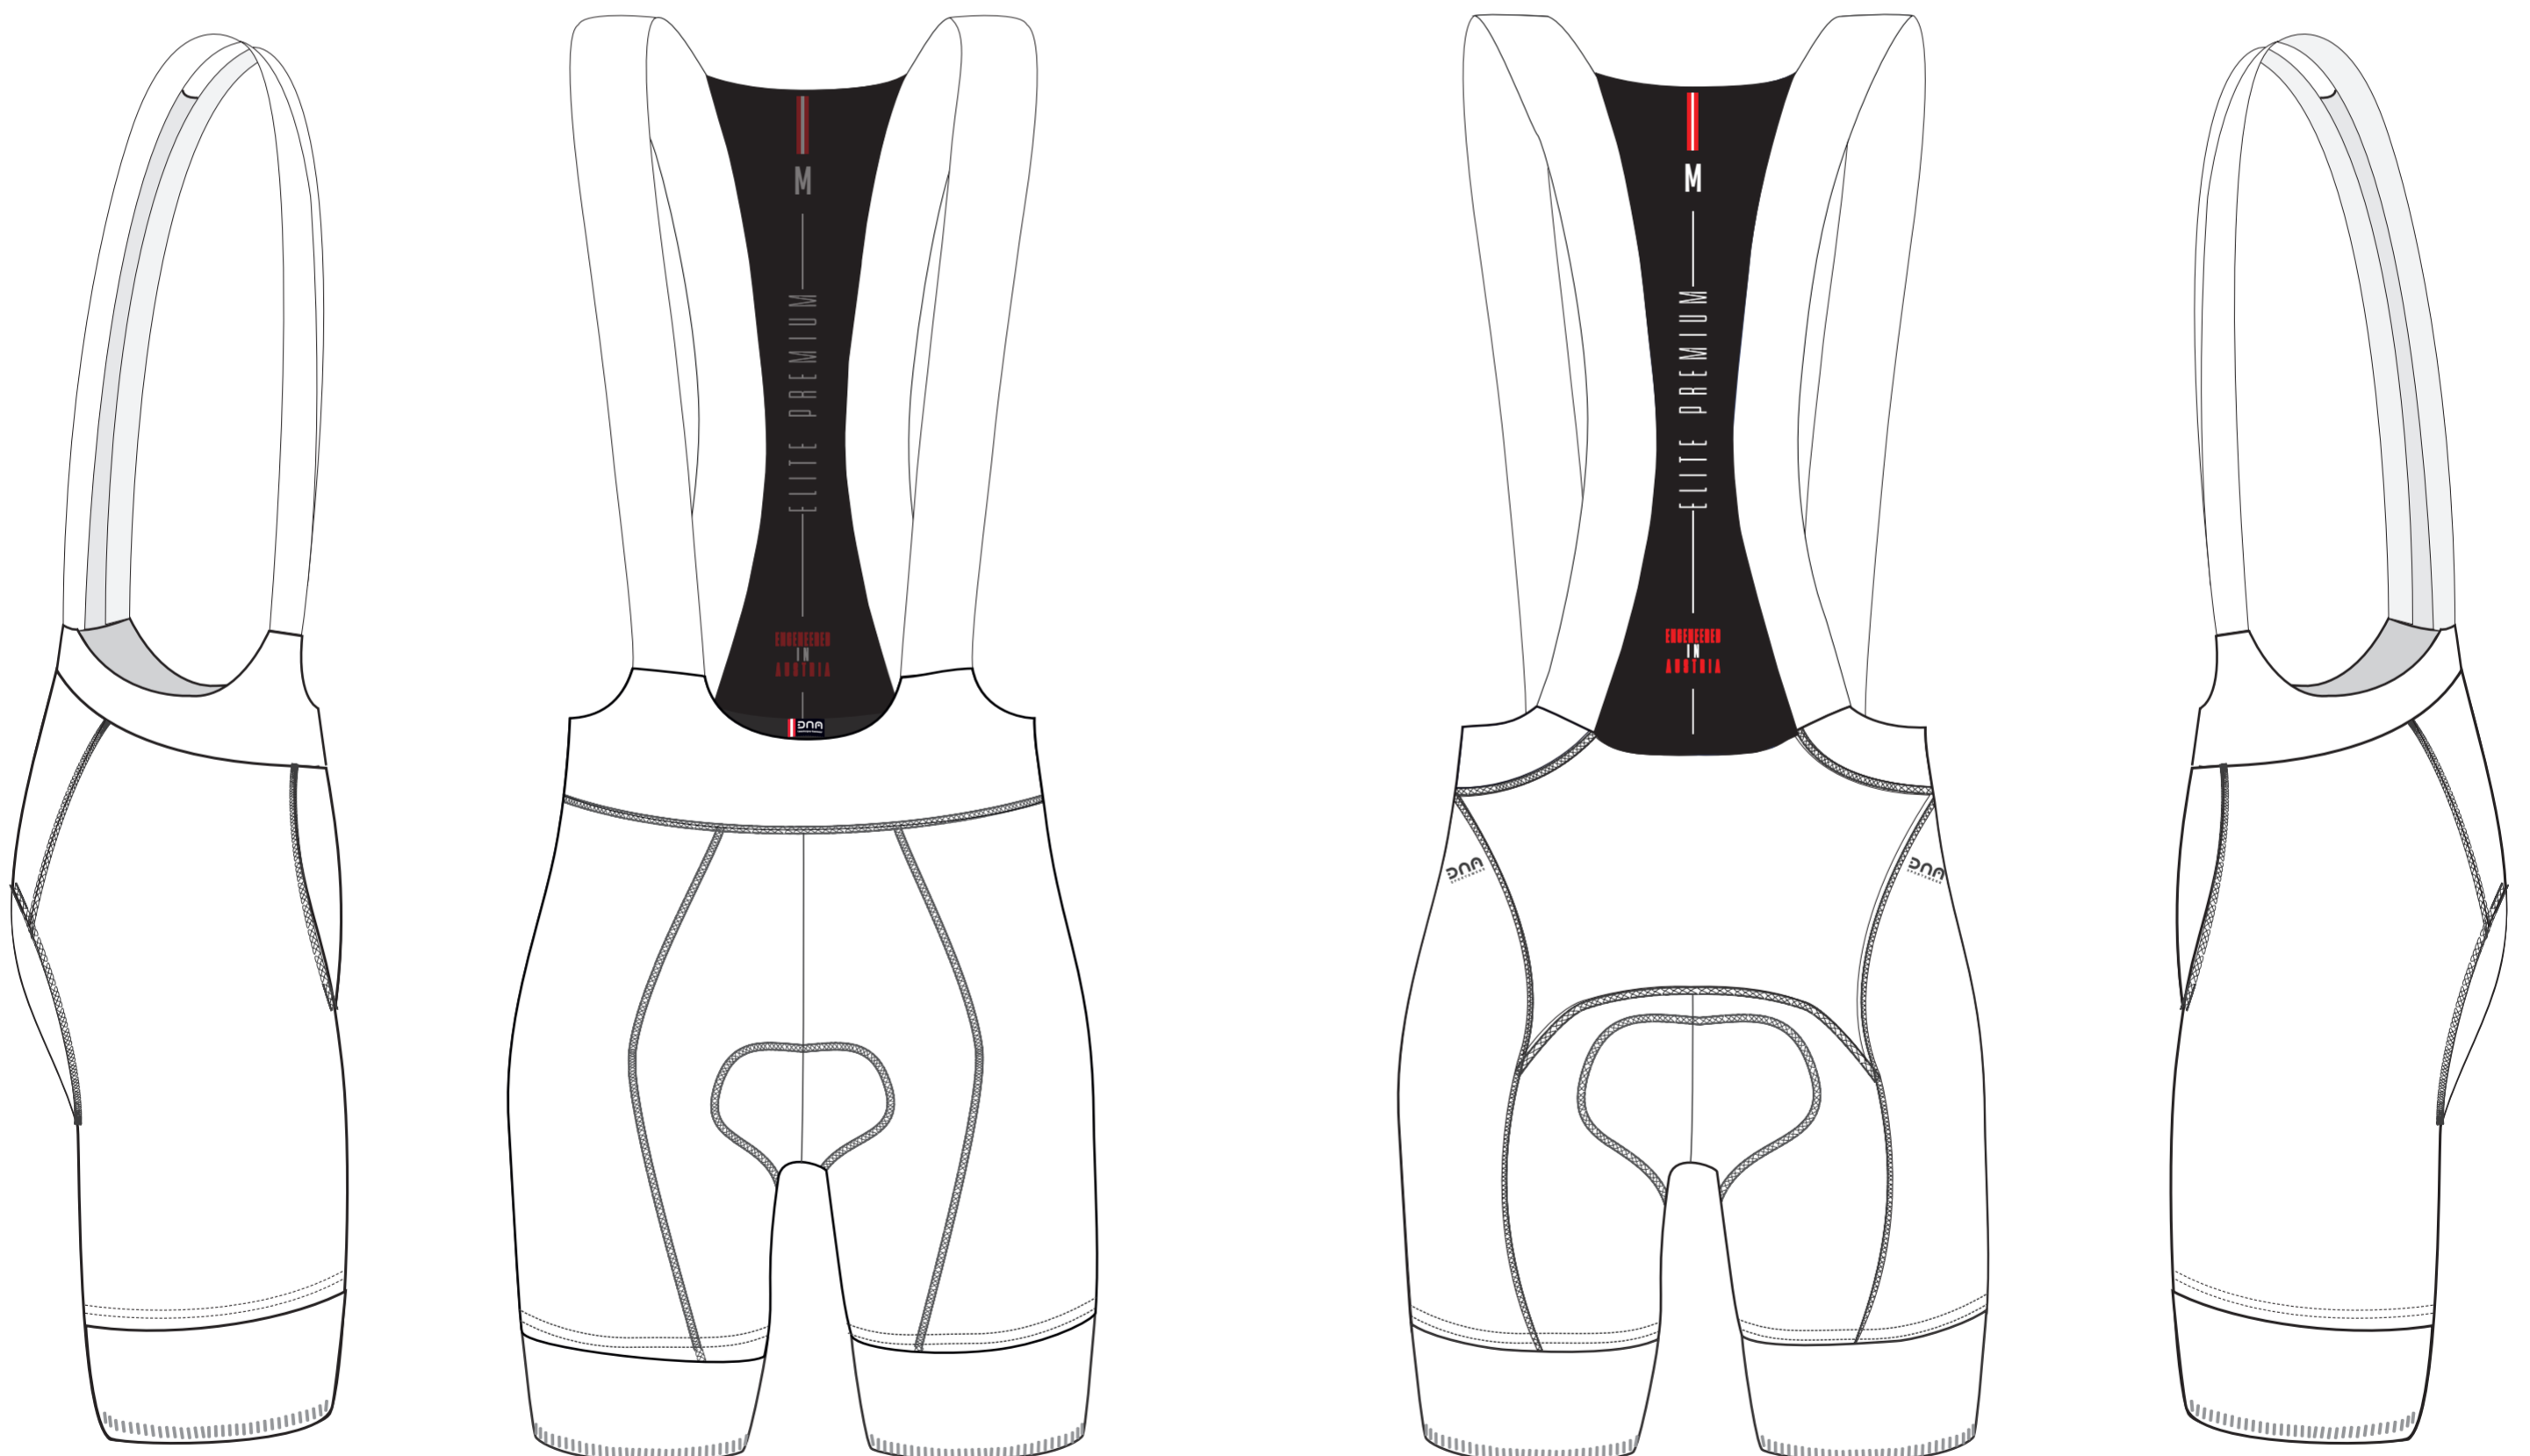

Pro Artica Trikot

Elite Premium Hose

Farben

■ BLACK

Reißverschluss

- Black verdeckt
 White nicht verdeckt
 Colour: _____

Flatlock - Trikot

- Black Overlock
 White
 Colour: _____

Flatlock - Hose

- Black Overlock
 White
 Colour: _____

Wichtig: Sie erhalten hiermit den Textilentwurf. Um Ihnen eine positive Umsetzung des Designs, angepasst auf unsere Schnitte, zu gewährleisten wird dies vor der Freigabe in der Produktion noch einmal überprüft. Anschließend erhalten Sie zeitgerecht einen 2. Abzug der nach Ihrer Überprüfung und Freigabe produziert werden kann.