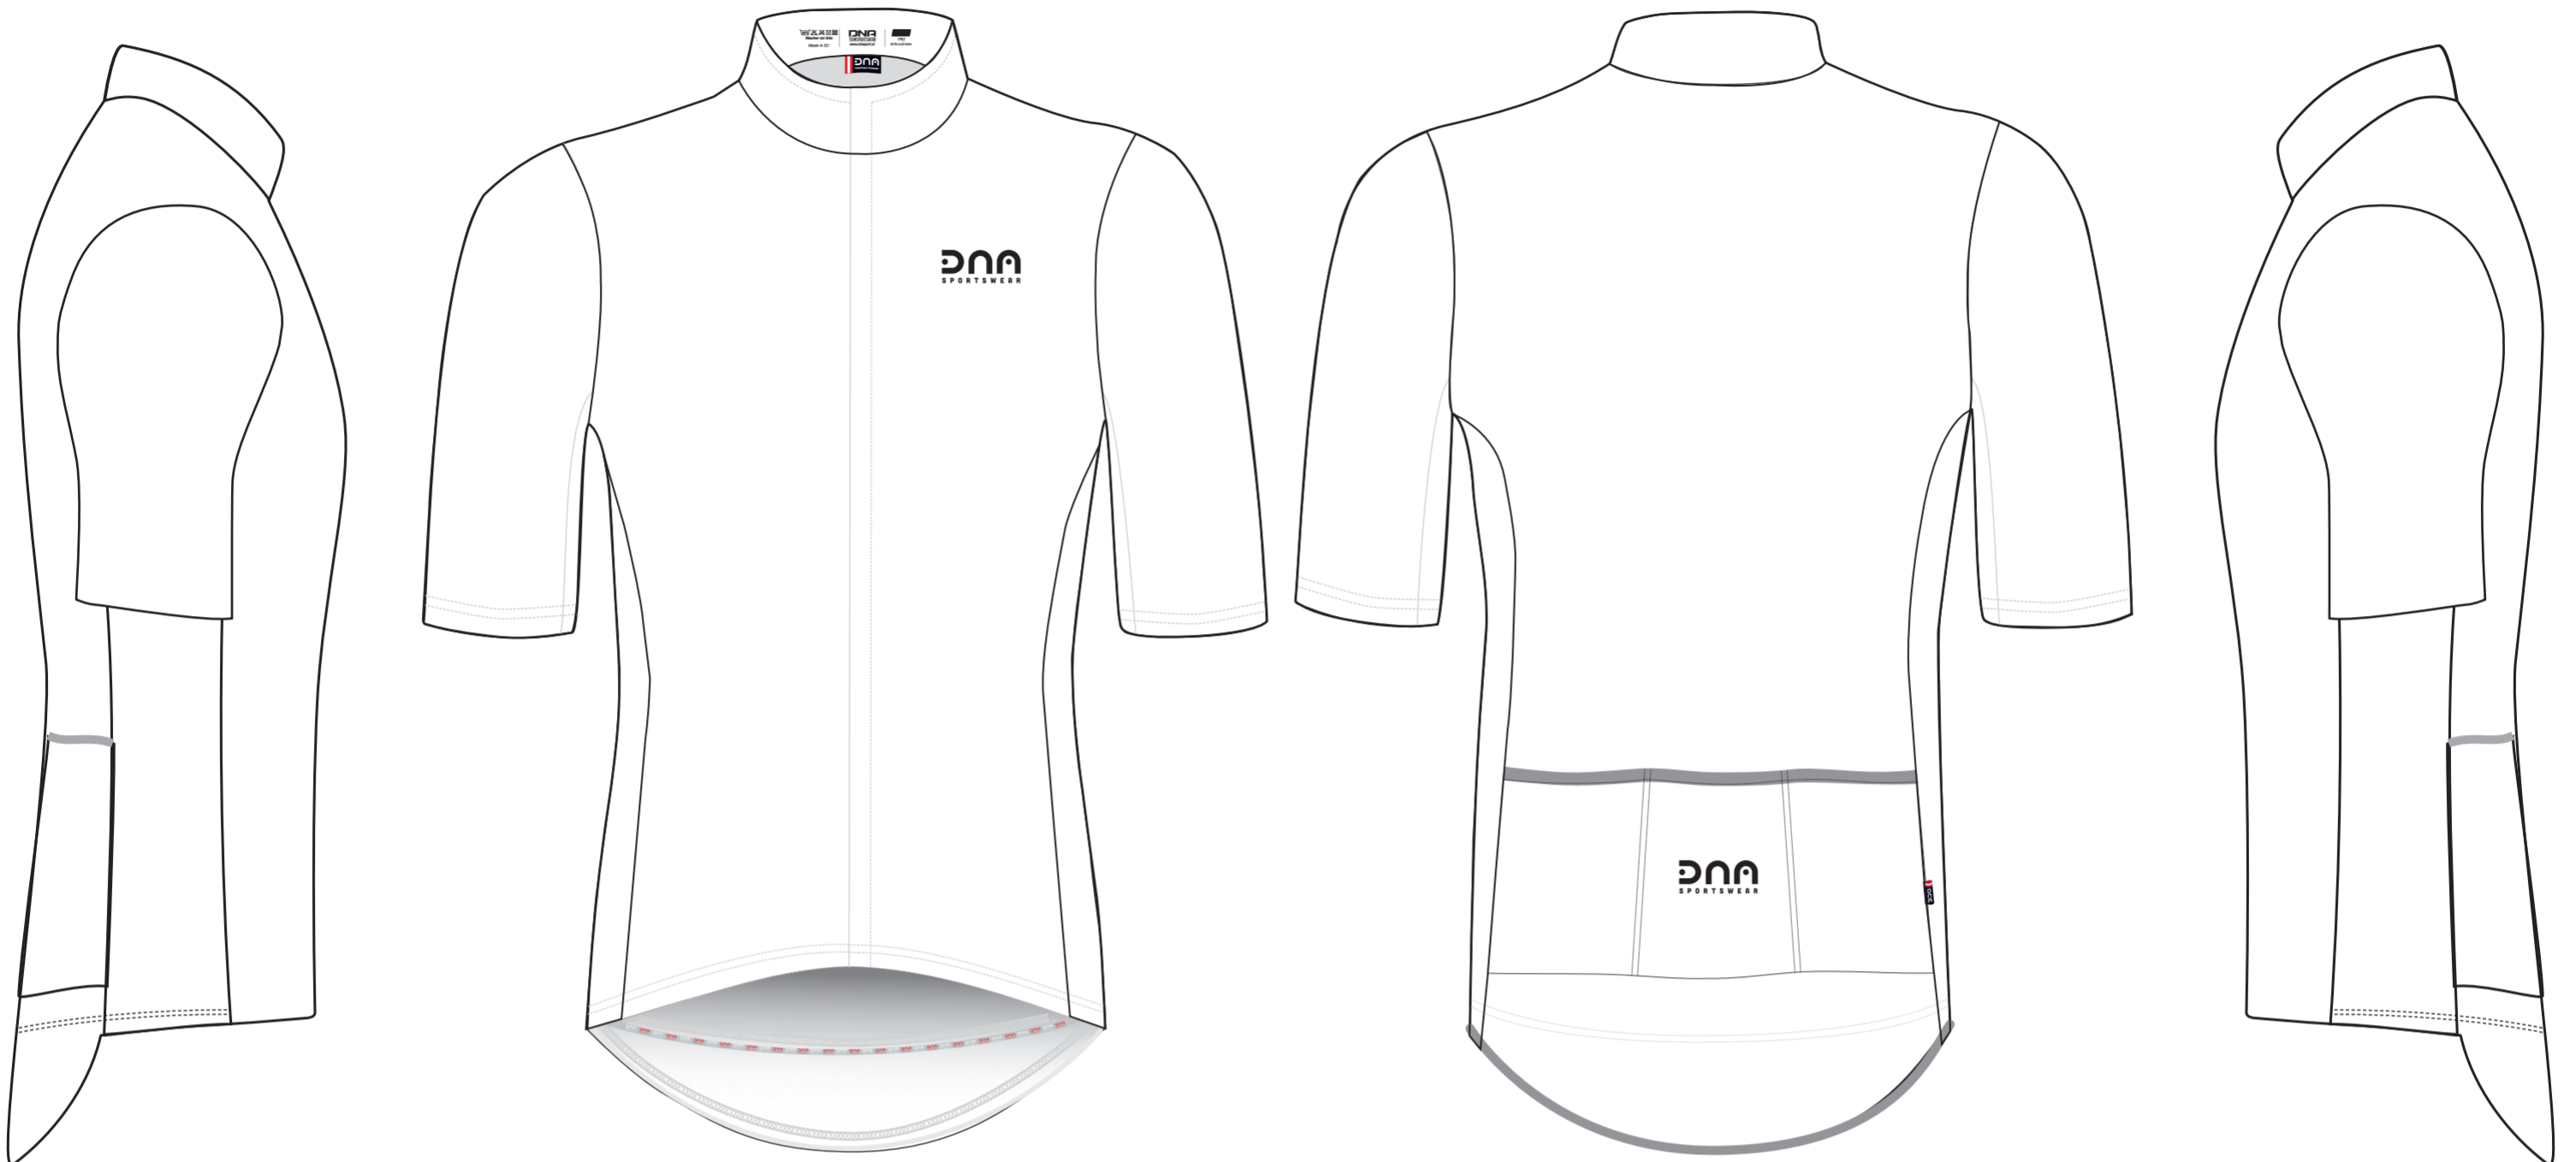

Pro Artica Trikot

Elite Premium Hose

Farben

■ BLACK

Reißverschluss

- Black verdeckt
 White nicht verdeckt
 Colour: _____

Flatlock - Trikot

- Black Overlock
 White
 Colour: _____

Flatlock - Hose

- Black Overlock
 White
 Colour: _____

Wichtig: Sie erhalten hiermit den Textilentwurf. Um Ihnen eine positive Umsetzung des Designs, angepasst auf unsere Schnitte, zu gewährleisten wird dies vor der Freigabe in der Produktion noch einmal überprüft. Anschließend erhalten Sie zeitgerecht einen 2. Abzug der nach Ihrer Überprüfung und Freigabe produziert werden kann.