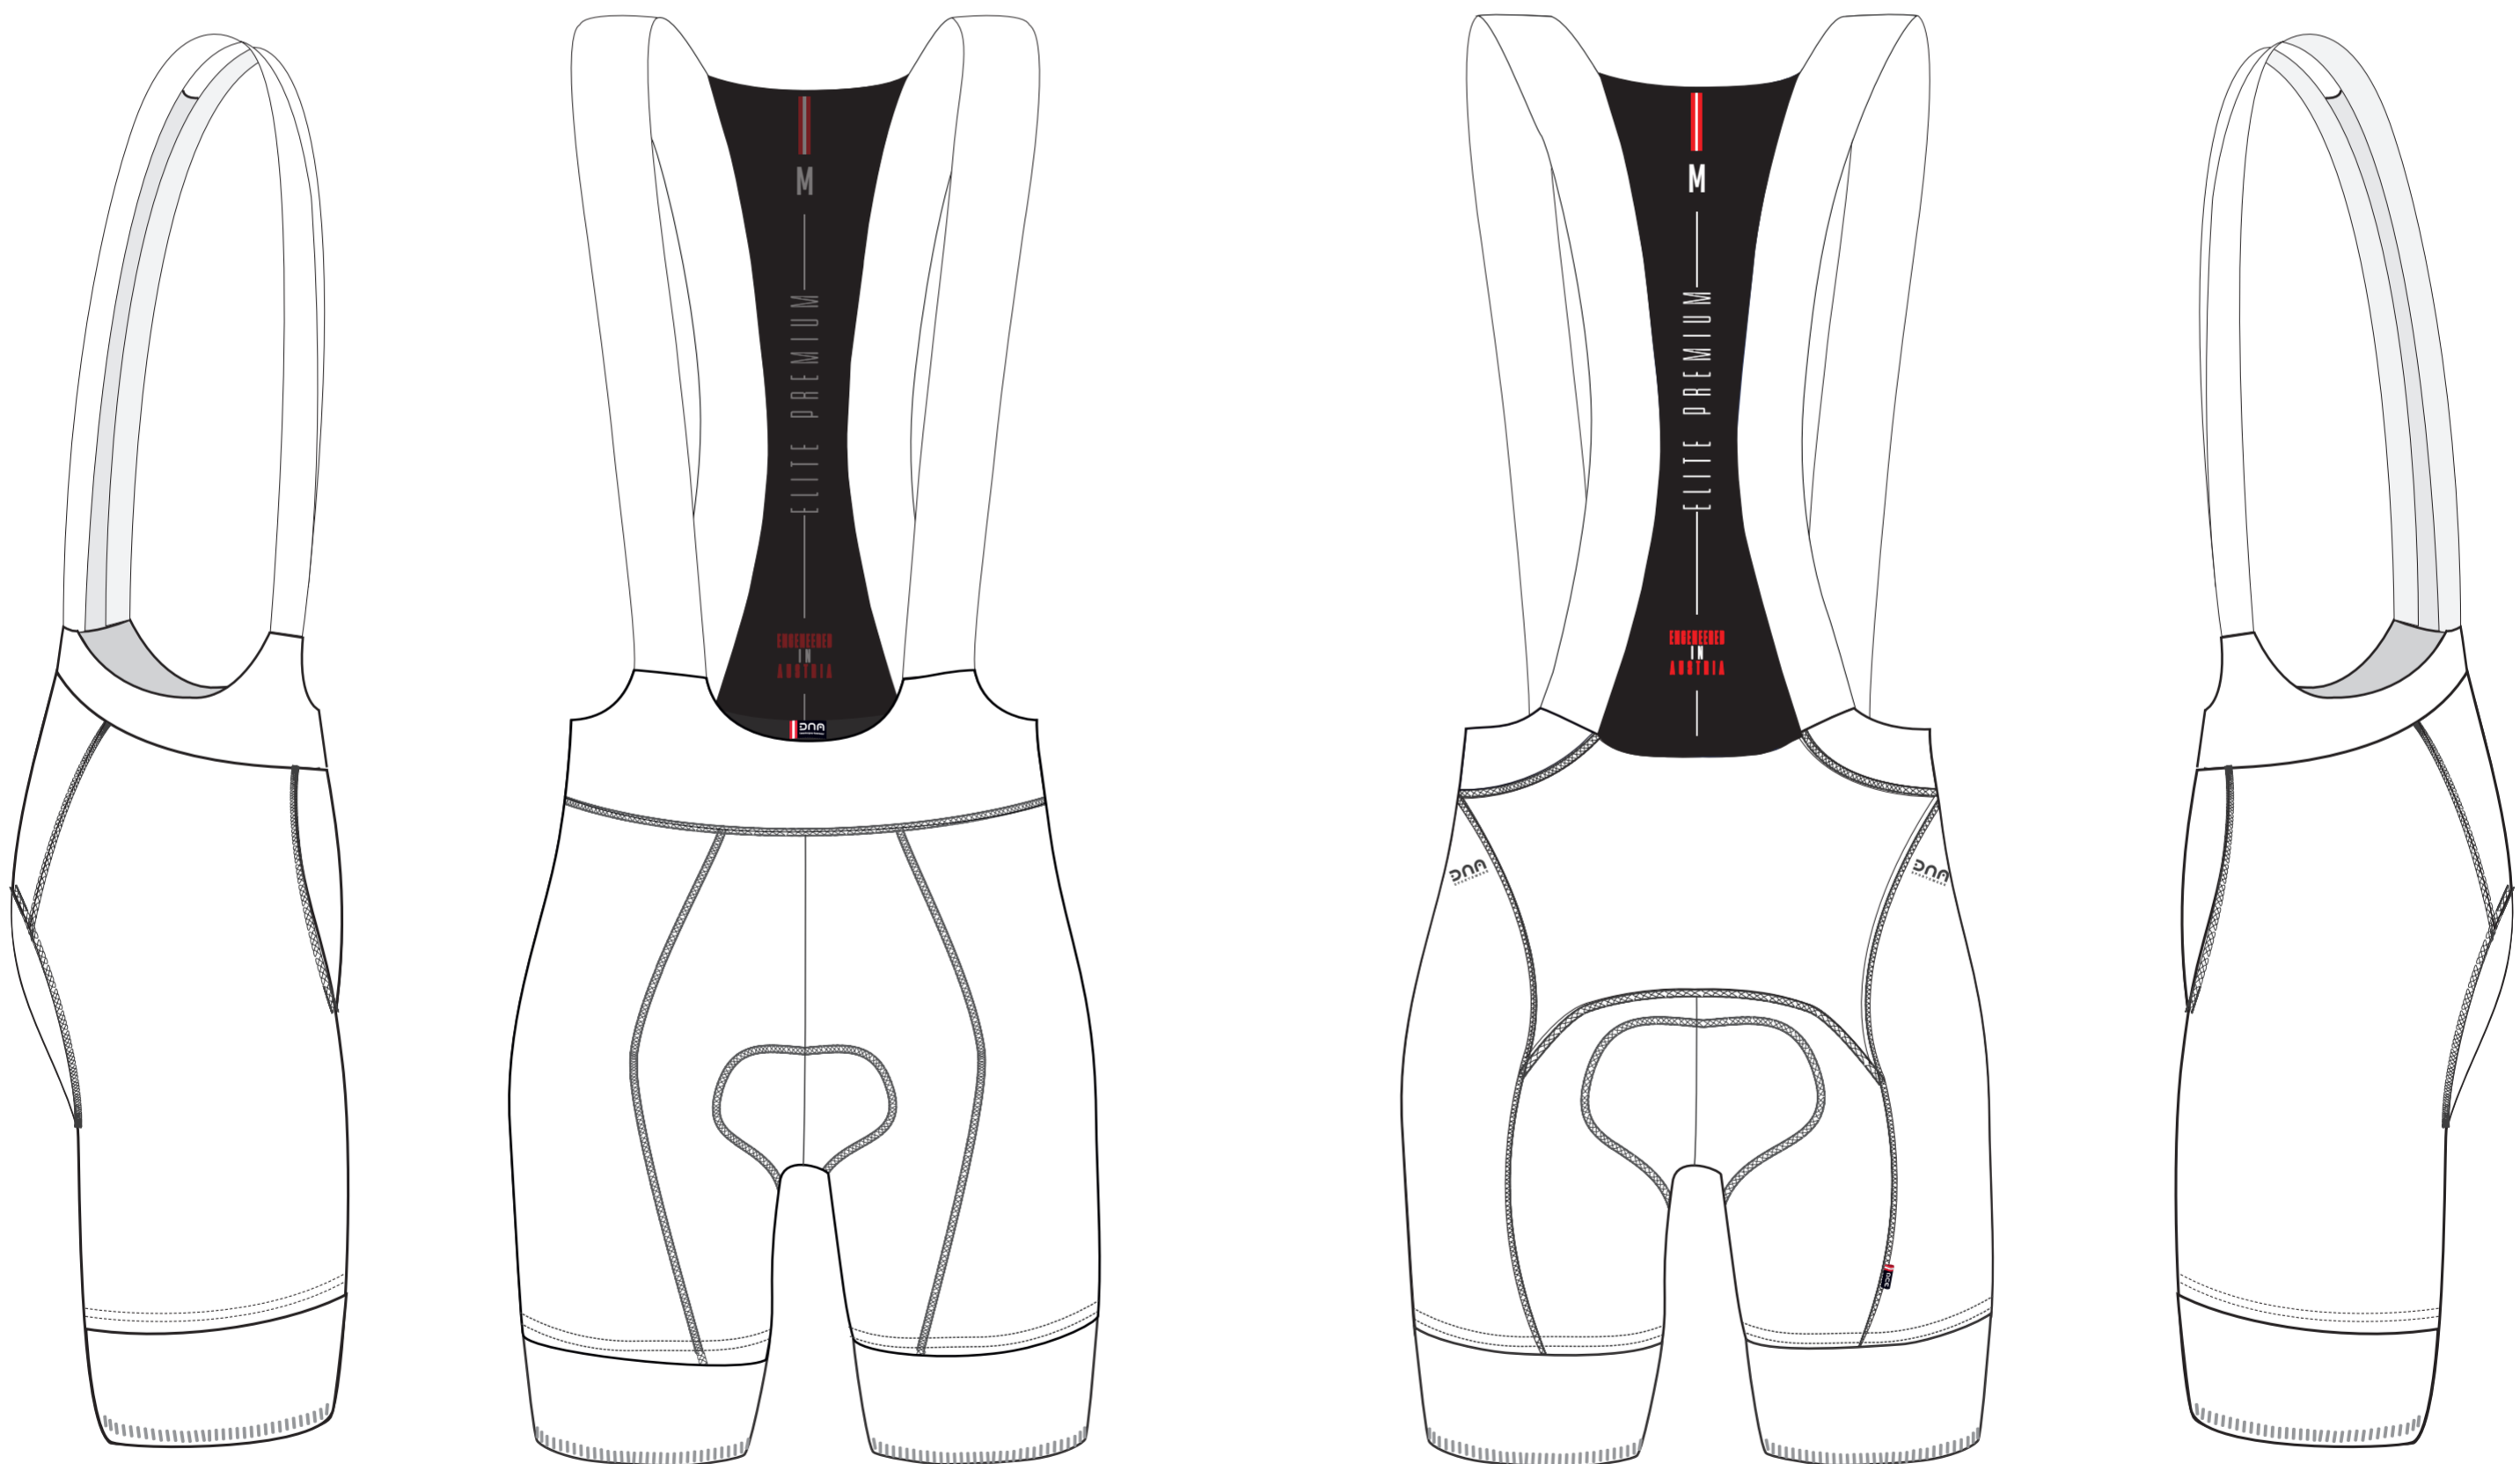

## Elite Premium Hose

### Farben

■ BLACK

### Reißverschluss

- Black     verdeckt  
 White     nicht verdeckt  
 Colour:\_\_\_\_\_