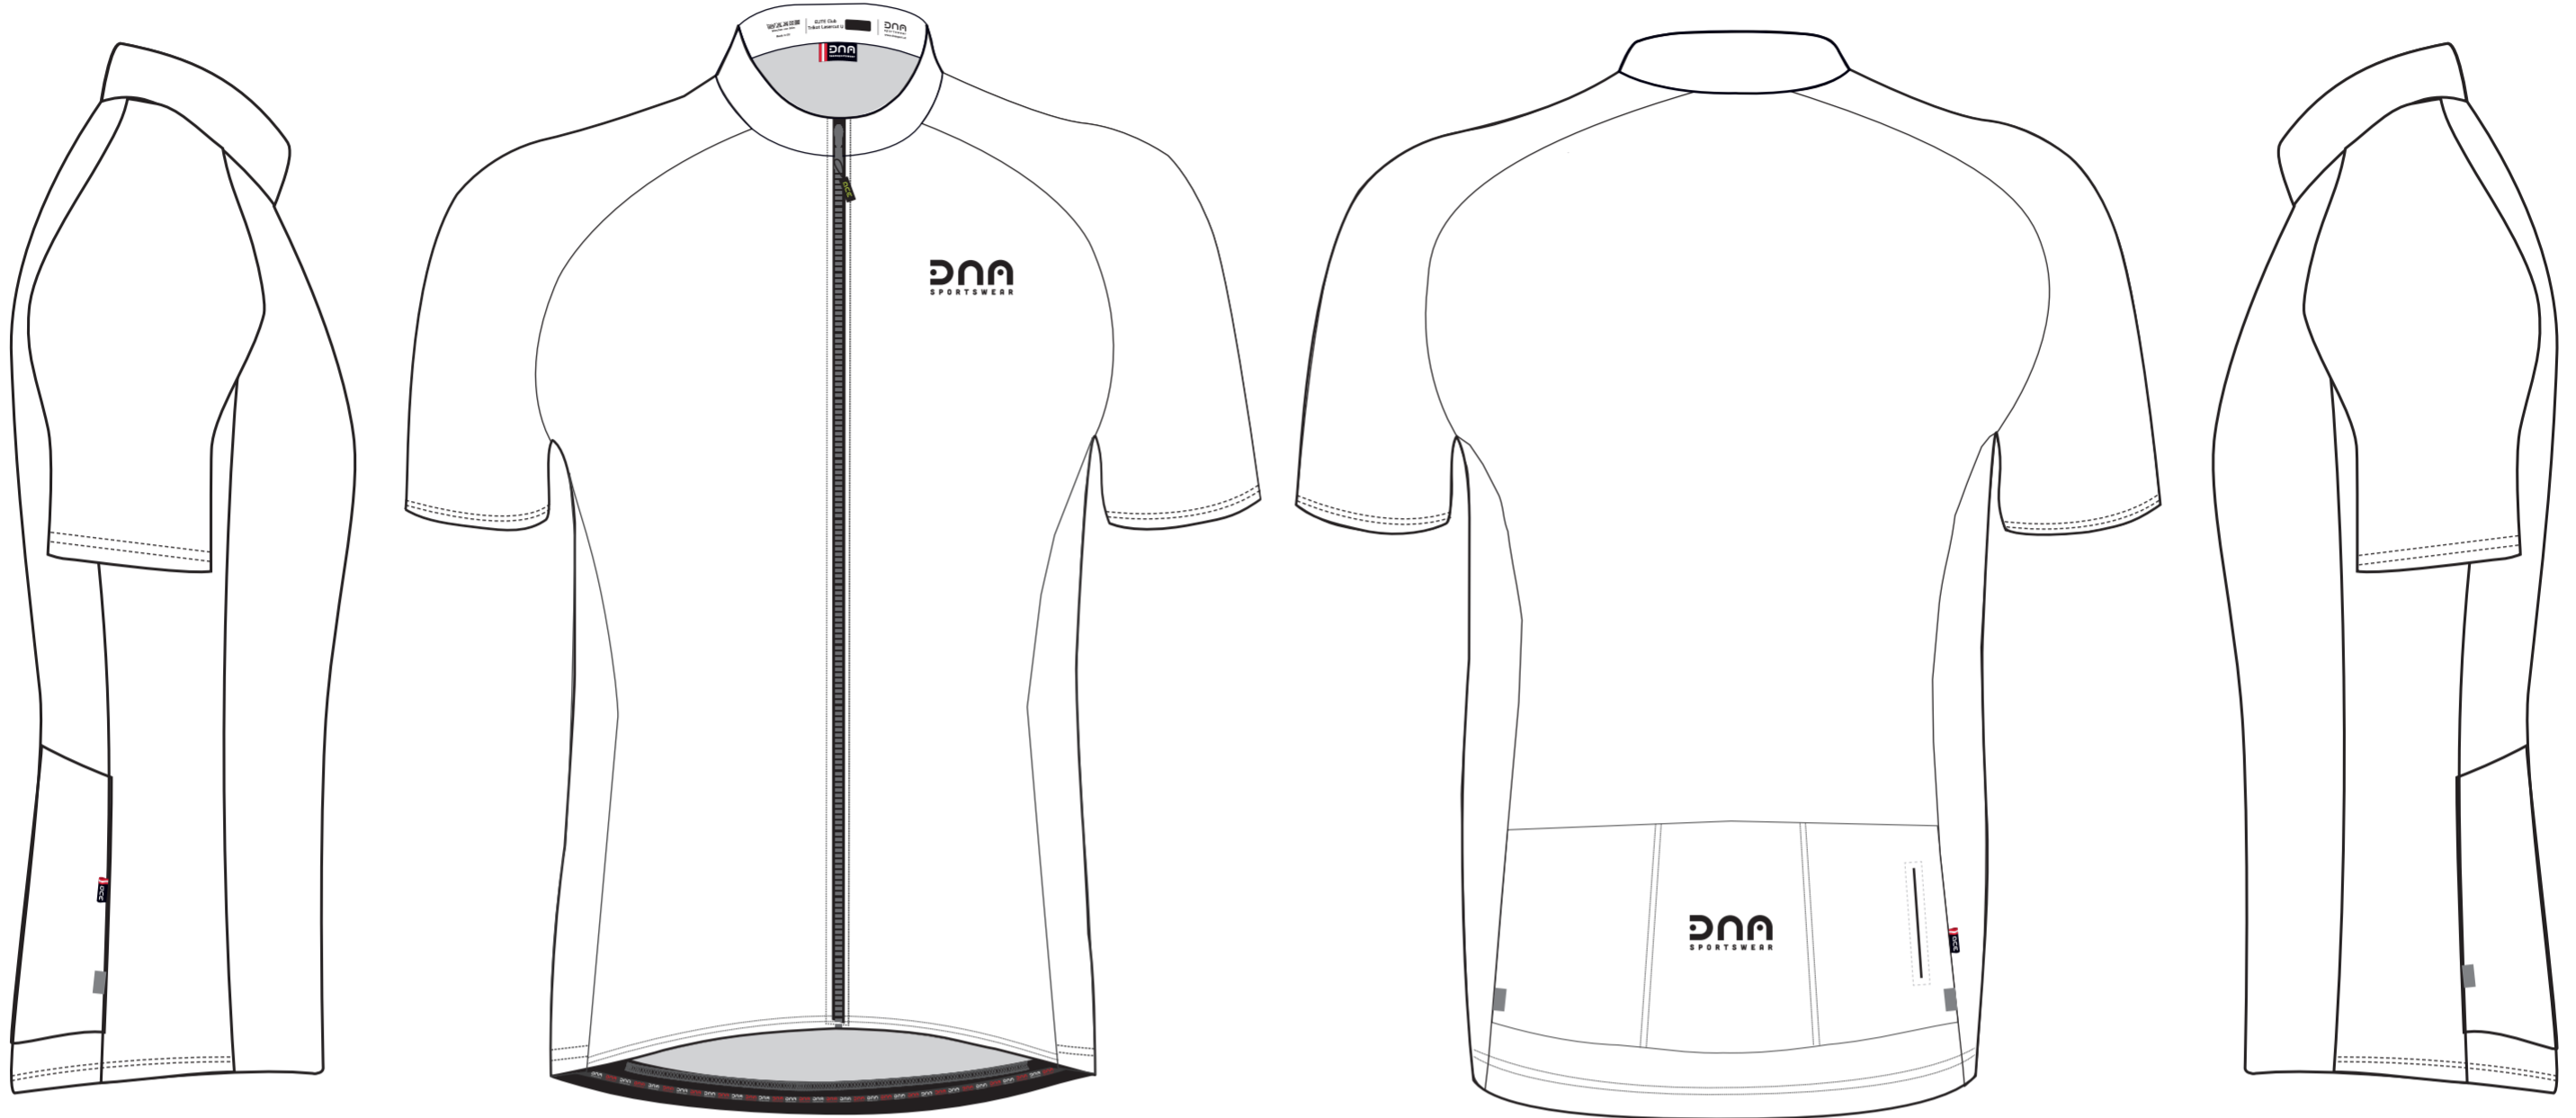

## Elite Premium Hose

### Farben

■ BLACK

### Reißverschluss

- Black     verdeckt  
 White     nicht verdeckt  
 Colour:\_\_\_\_\_

### Flatlock - Trikot

- Black     Overlock  
 White  
 Colour:\_\_\_\_\_