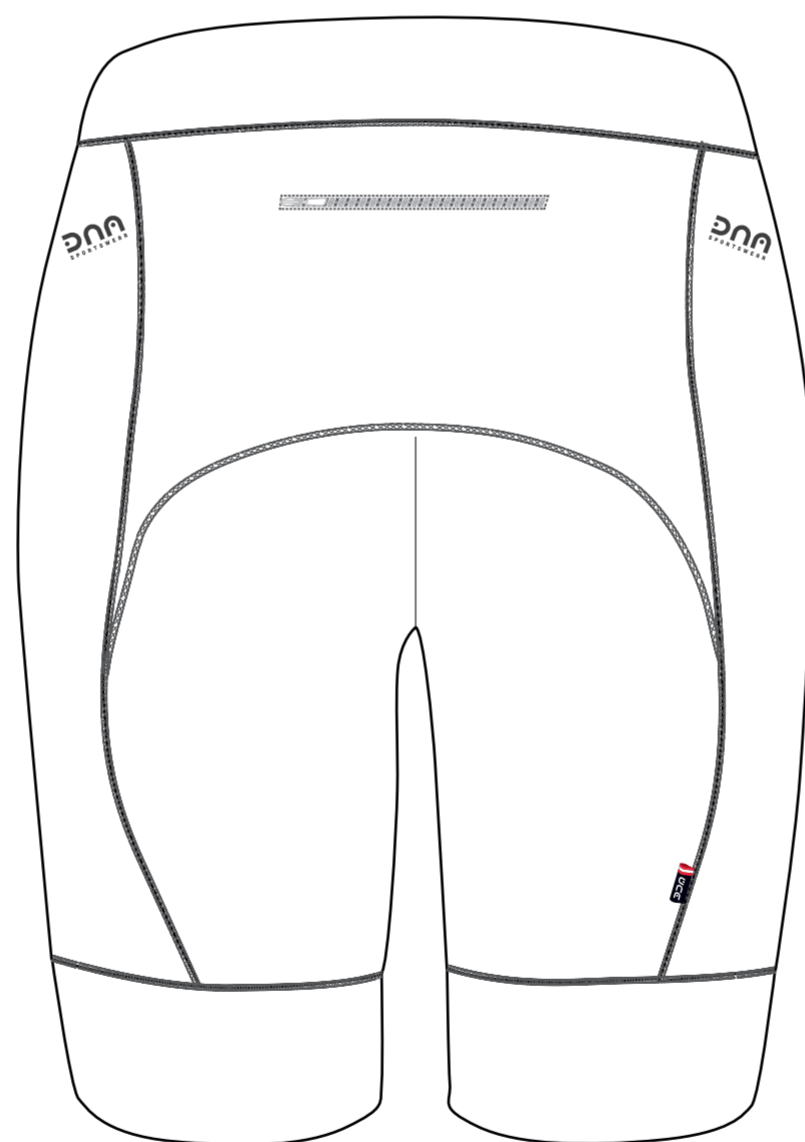

Elite Laufshort

Farben

■ BLACK

Flatlock - Hose

- Black Overlock
 White
 Colour: _____

Reißverschluss

- Black
 White

Wichtig: Sie erhalten hiermit den Textilentwurf. Um Ihnen eine positive Umsetzung des Designs, angepasst auf unsere Schnitte, zu gewährleisten wird dies vor der Freigabe in der Produktion noch einmal überprüft. Anschließend erhalten Sie zeitgerecht einen 2. Abzug der nach Ihrer Überprüfung und Freigabe produziert werden kann.