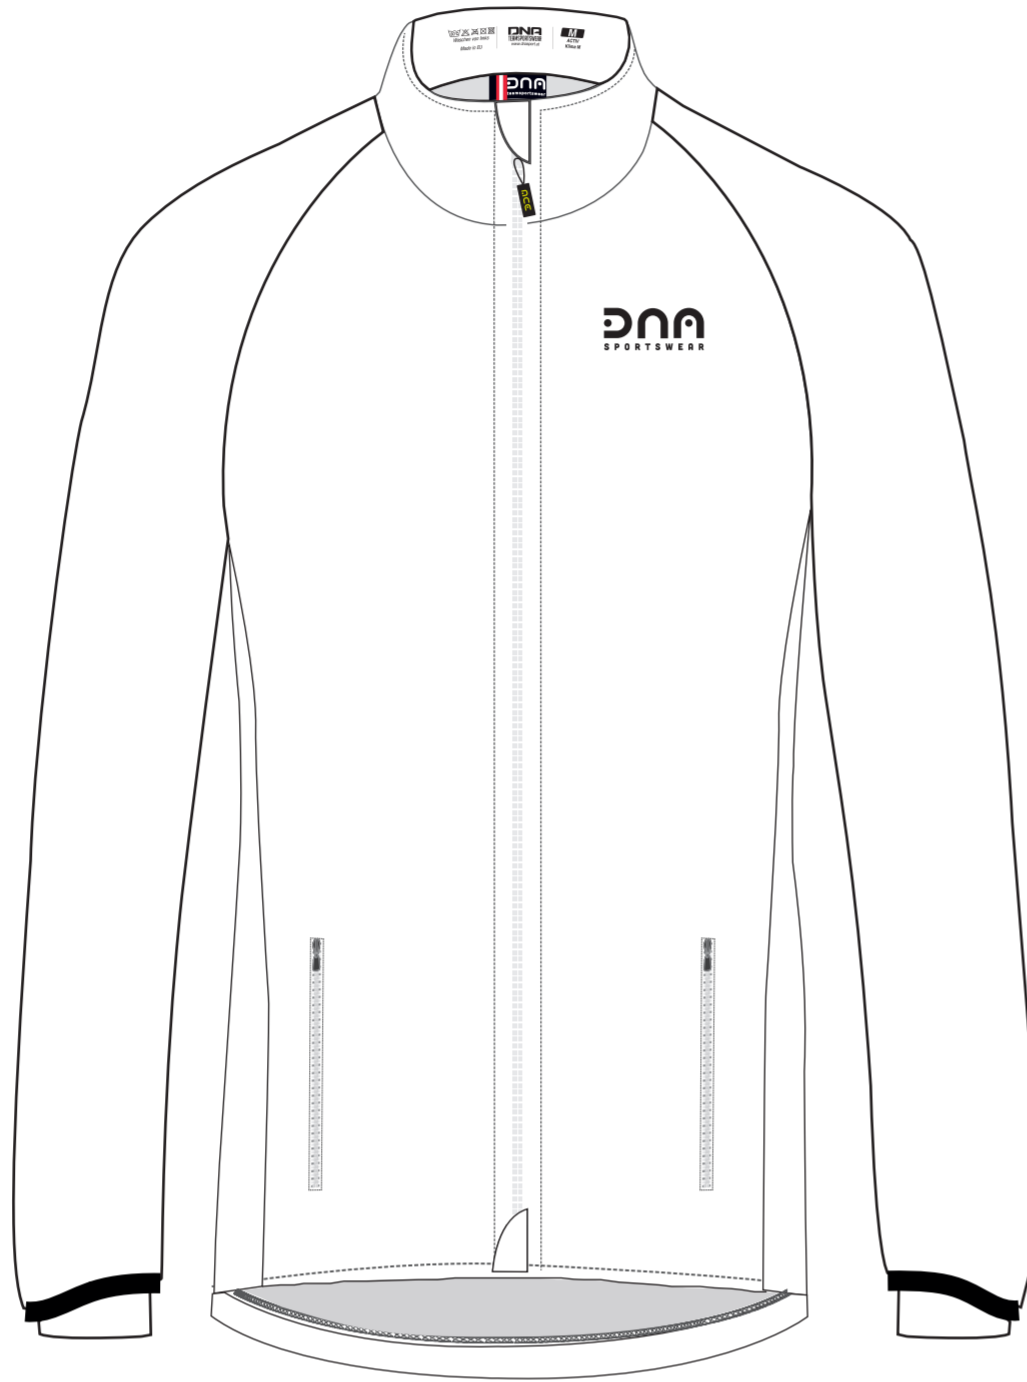

Basic Jacke Element Kinder

Farben

■ BLACK

Zip - Farbe

- Black
 White
 Colour: _____

Binding

- Black
 White
 Color: _____

Wichtig: Sie erhalten hiermit den Textilentwurf. Um Ihnen eine positive Umsetzung des Designs, angepasst auf unsere Schnitte, zu gewährleisten wird dies vor der Freigabe in der Produktion noch einmal überprüft. Anschließend erhalten Sie zeitgerecht einen 2. Abzug der nach Ihrer Überprüfung und Freigabe produziert werden kann.